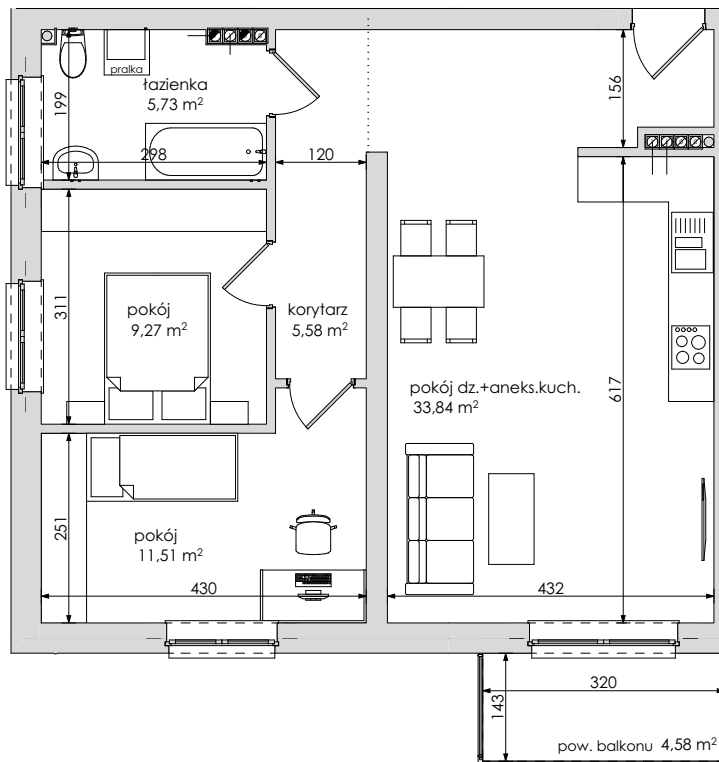

### LOKALIZACJA MIESZKANIA W BUDYNKU

## BUDYNEK MIESZKALNY J MIESZKANIE M-1.03 - PIĘTRO

Mieszkanie nr	Nr pom.	Nazwa pomieszczenia	Powierzchnia	Wys.	Kubatura
<b>M-1.03</b>					
	01	korytarz	5,58	266	14,83
	02	pokój dz.+aneks.kuch.	33,84	266	90,03
	03	pokój	11,51	266	30,62
	04	pokój	9,27	266	24,65
	05	łazienka	5,73	266	15,24
			<b>65,93 m<sup>2</sup></b>		<b>175,37 m<sup>3</sup></b>

Powyższe rysunki mają charakter poglądowy. Zastęgujemy sobie prawo do wprowadzenia zmian.

**powierzchnia mieszkania 65,93 m<sup>2</sup>**