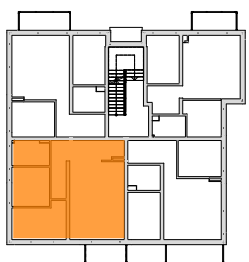

### LOKALIZACJA MIESZKANIA W BUDYNKU

## BUDYNEK MIESZKALNY J MIESZKANIE M-1.03 - PIĘTRO

Mieszkanie nr	Nr pom.	Nazwa pomieszczenia	Powierzchnia	Wys.	Kubatura
<b>M-1.03</b>					
	01	korytarz	5,58	266	14,83
	02	pokój dz.+aneks.kuch.	33,84	266	90,03
	03	pokój	11,51	266	30,62
	04	pokój	9,27	266	24,65
	05	łazienka	5,73	266	15,24
			<b>65,93 m<sup>2</sup></b>		<b>175,37 m<sup>3</sup></b>