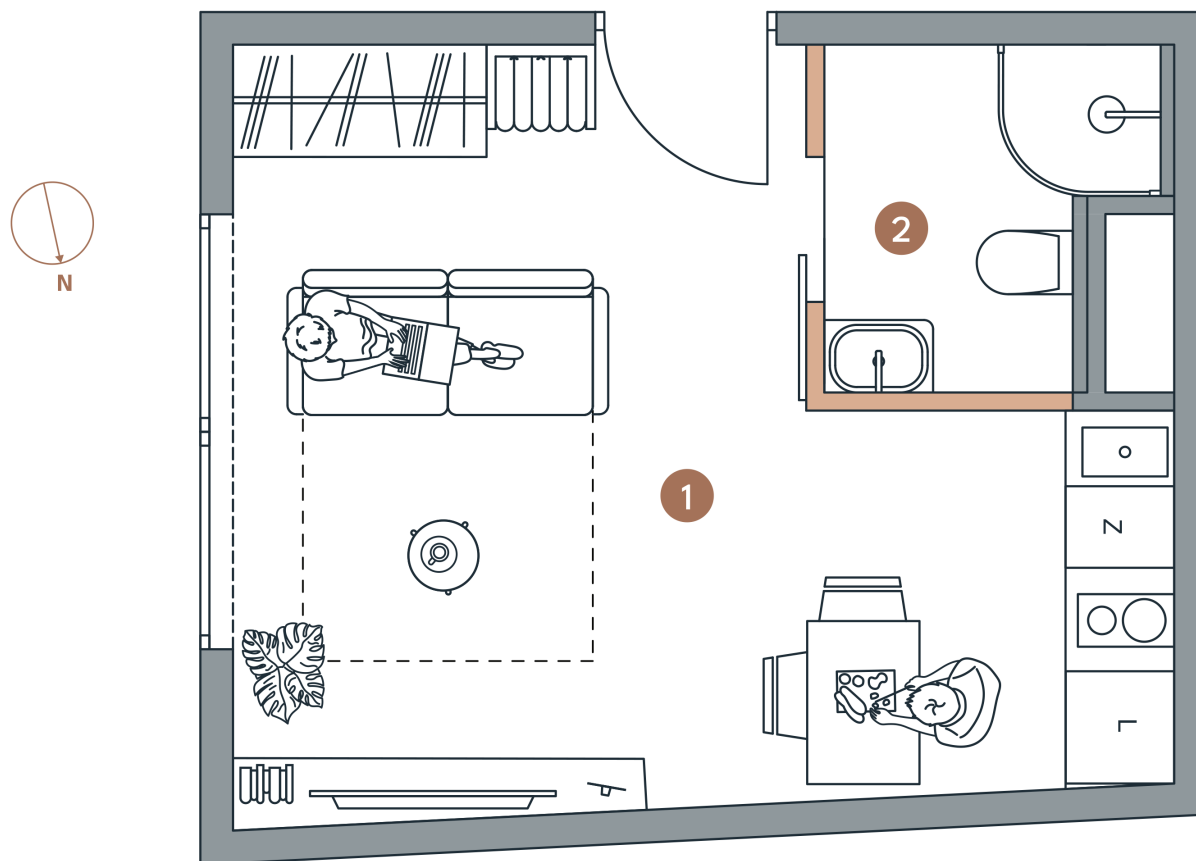

Lokal

Powierzchnia

Piętro

Pokoje

Powierzchnie

3.18

20,52<sub>M<sup>2</sup></sub>

3

1

1 . Pokój z aneks. kuch. 17,49 m<sup>2</sup>

2 . Łazienka 3,03 m<sup>2</sup>

SUMA 20,52 m<sup>2</sup>

LEGENDA

Ściany niedemontowane

Ściany możliwe do demontażu

STAROWIEJSKA 3