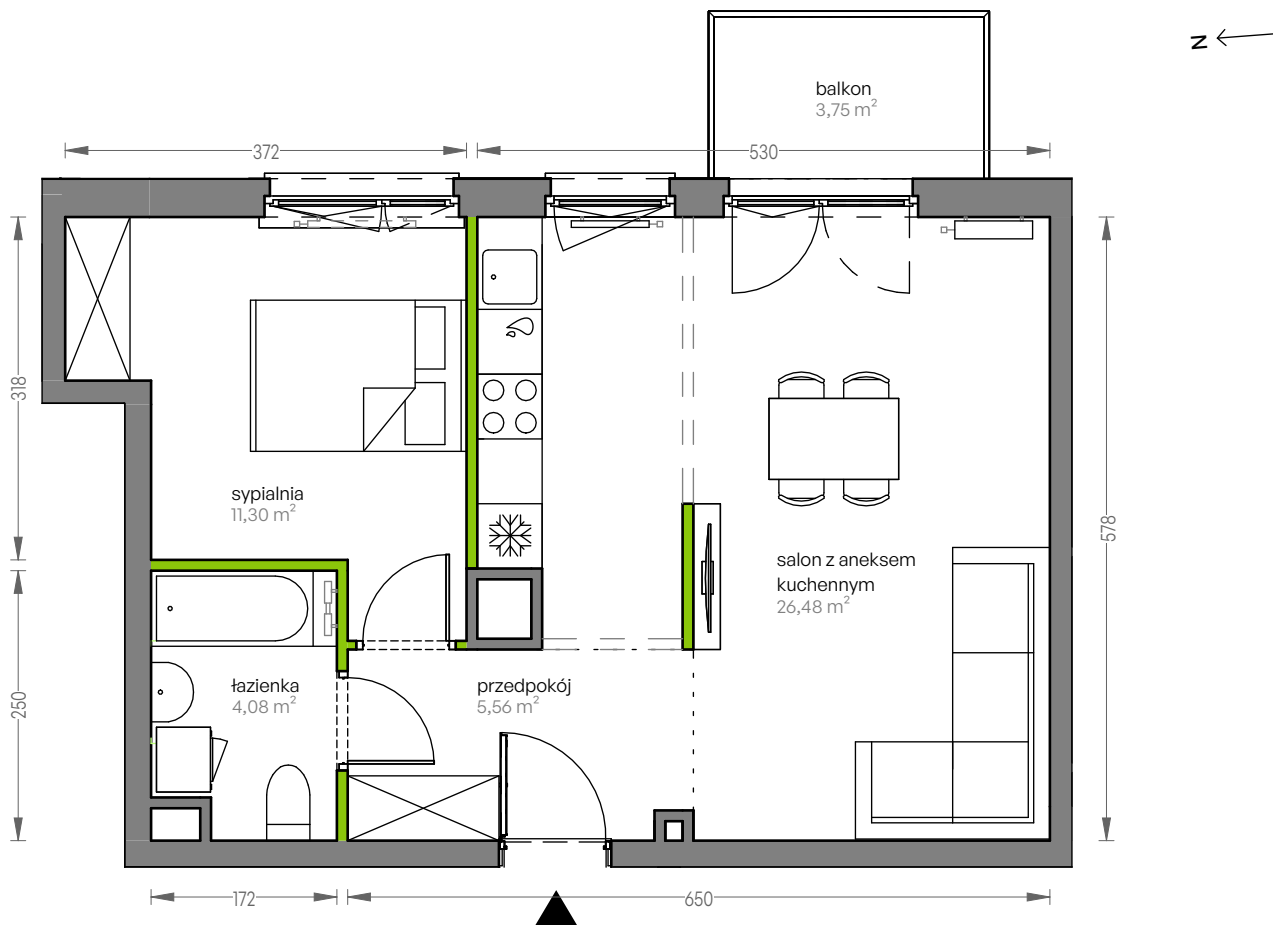

CITY VIBE.

nr F.026

Powierzchnia **47,42 m²**

Piętro 3

Aranżacja mieszkania jest przykładowa

Powierzchnia użytkowa

salon z aneksem kuchennym	26,48 m ²
przedpokój	5,56 m ²
łazienka	4,08 m ²
sypialnia	11,30 m ²
Razem	47,42 m²
+balkon	3,75 m ²

Rzut kondygnacji Piętro 3

Plan osiedla Budynek F

U nas nigdy nie płacisz za powierzchnię pod ścianami działowymi

DEVELIA

Biuro sprzedaży
Kraków, ul.Grzegórzecka 77

Tel.: 12 350 57 27
krakow@develia.pl

develia.pl