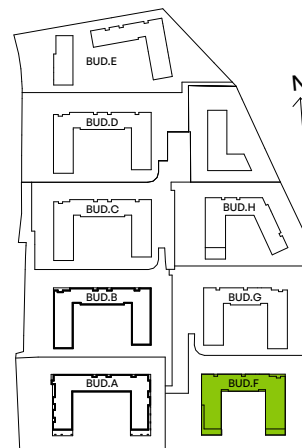

CITY VIBE.

nr F.026

Powierzchnia **47,42 m²**

Piętro 3

Aranżacja mieszkania jest przykładowa

Powierzchnia użytkowa

salon z aneksem kuchennym	26,48 m ²
przedpokój	5,56 m ²
łazienka	4,08 m ²
sypialnia	11,30 m ²
Razem	47,42 m²
+balkon	3,75 m ²

Rzut kondygnacji Piętro 3

Plan osiedla Budynek F

U nas nigdy nie płacisz za powierzchnię pod ścianami działowymi

DEVELIA

Biuro sprzedaży
Kraków, ul.Grzegórzecka 77

Tel.: 12 350 57 27
krakow@develia.pl

develia.pl