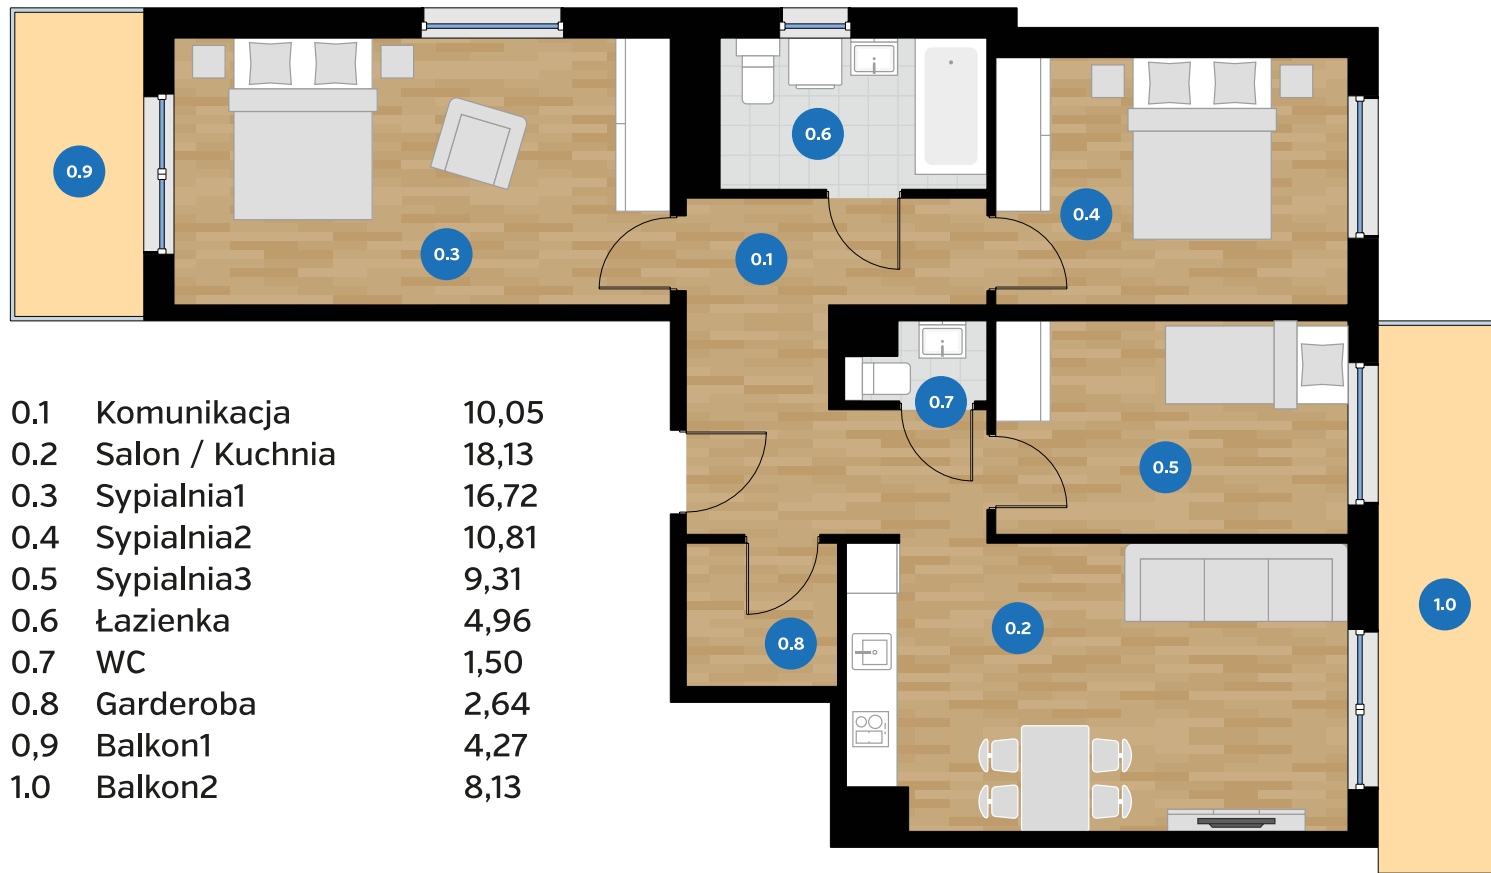

S·O·L·A·R·T

ul. Heila

mieszkanie M10
powierzchnia 74,12 m²

Biuro sprzedaży:
Mydlarska 3, 30-703 Kraków
tel.: 517 517 210
www.solartdeveloper.pl
info@solartdeveloper.pl

S·O·L·A·R·T

ul. Heila

mieszkanie M10
powierzchnia 74,12 m²