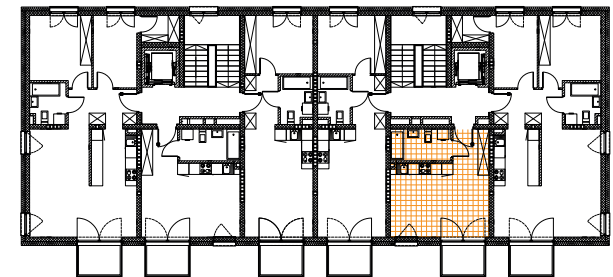

Mszczonove

ZESPÓŁ WIELORODZINNYCH BUD. MIESZKALNYCH
MSZCZONÓW, DZIAŁKA NR EW. 1634/17 OBRĘB 0001

POŁOŻENIE LOKALU NA TERENIE BUDYNKU

KARTA LOKALU - BUDYNEK C

NUMER LOKALU	PIĘTRO	POWIERZCHNIA UŻYTKOWA [m ²]	POWIERZCHNIA BALKONU [m ²]
11	3	28,58	4,10

ZESTAWIENIE POMIESZCZEŃ

ŁAZIENKA	5,20 m ²
PRZEDPOKÓJ	3,38 m ²
SALON + ANEKS KUCHENNY	20,00 m ²