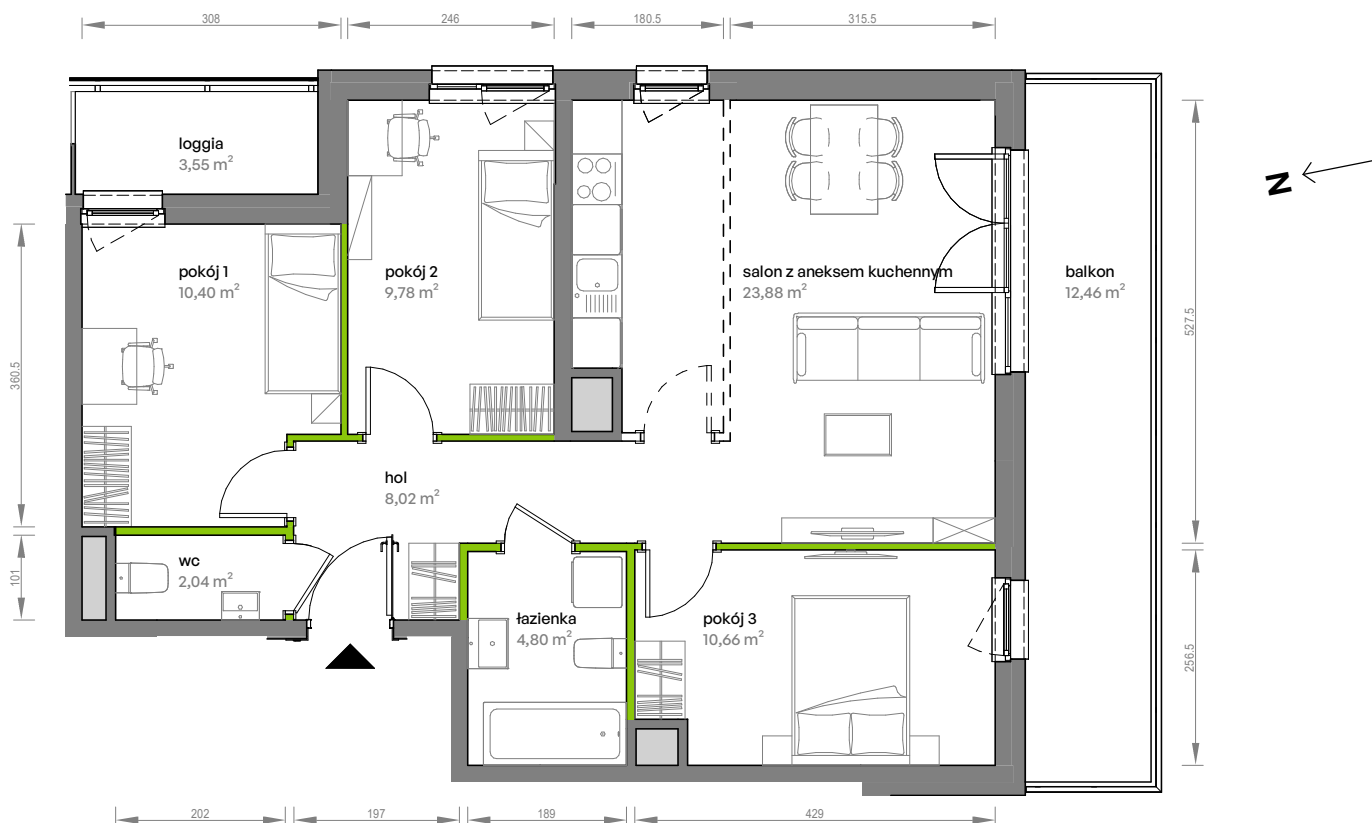

Unii Lubelskiej Vita.

nr D.06.243

Powierzchnia **69,58 m²**

Piętro 6

Aranżacja mieszkania jest przykładowa

Powierzchnia użytkowa

hol	8,02 m ²
pokój 1	10,40 m ²
pokój 2	9,78 m ²
pokój 3	10,66 m ²
salon z aneksem kuchennym	23,88 m ²
wc	2,04 m ²
łazienka	4,80 m ²
Razem	69,58 m²
+ balkon	12,46 m ²
+ loggia	3,55 m ²

Rzut kondygnacji Piętro 6

Plan osiedla

U nas nigdy nie płacisz za powierzchnię pod ścianami działowymi