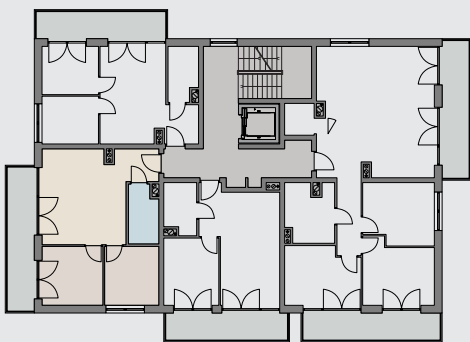

APARTAMENT TYP - KOMFORT

C1
BUDYNEK

M-18
KARTA LOKALU

3
PIĘTRO

45,96m²
POWIERZCHNIA UŻYTKOWA

PLAN OSIEDLA

RZUT KONDYGNACJI

0.1 SALON / ANEKS KUCHENNY	23,71 m ²
0.2 POKÓJ	9,45 m ²
0.3 POKÓJ	8,39 m ²
0.4 ŁAZIENKA	4,41 m ²
SUMA POW. UŻYTKOWEJ	45,96 m²