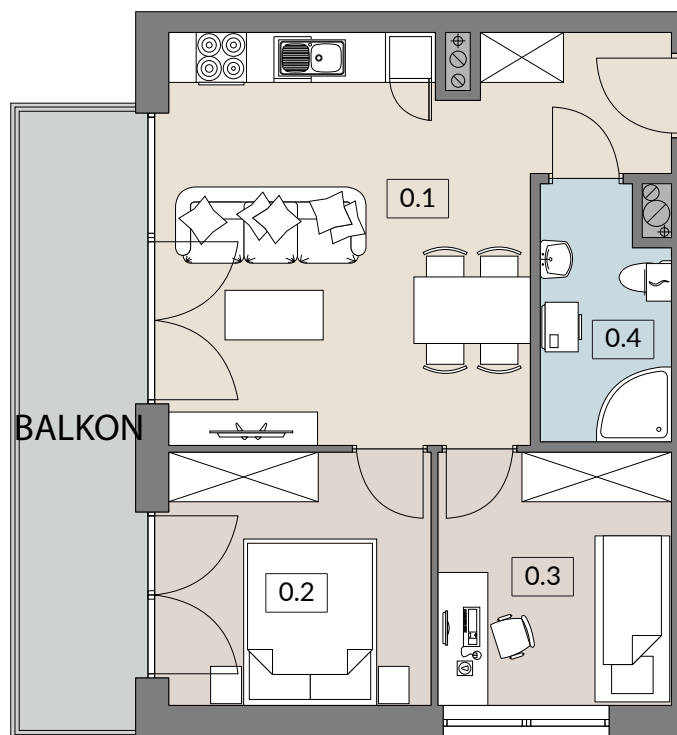

APARTAMENT TYP - KOMFORT

C1
BUDYNEK

M-18
KARTA LOKALU

3
PIĘTRO

45,96m²
POWIERZCHNIA UŻYTKOWA

PLAN OSIEDLA

RZUT KONDYGNACJI

0.1 SALON / ANEKS KUCHENNY	23,71 m ²
0.2 POKÓJ	9,45 m ²
0.3 POKÓJ	8,39 m ²
0.4 ŁAZIENKA	4,41 m ²
SUMA POW. UŻYTKOWEJ	45,96 m²