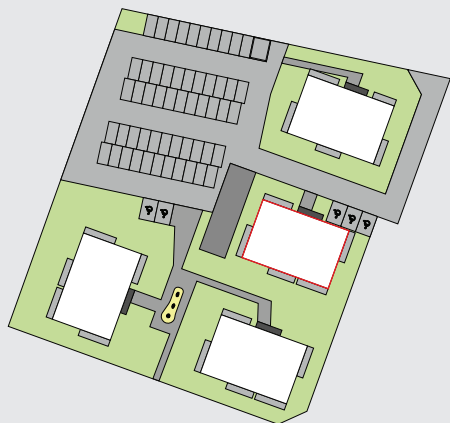

APARTAMENT TYP - KOMFORT

C1
BUDYNEK

M-18
KARTA LOKALU

3
PIĘTRO

45,96m²
POWIERZCHNIA UŻYTKOWA

PLAN OSIEDLA

RZUT KONDYGNACJI

0.1 SALON / ANEKS KUCHENNY	23,71 m ²
0.2 POKÓJ	9,45 m ²
0.3 POKÓJ	8,39 m ²
0.4 ŁAZIENKA	4,41 m ²
SUMA POW. UŻYTKOWEJ	45,96 m²