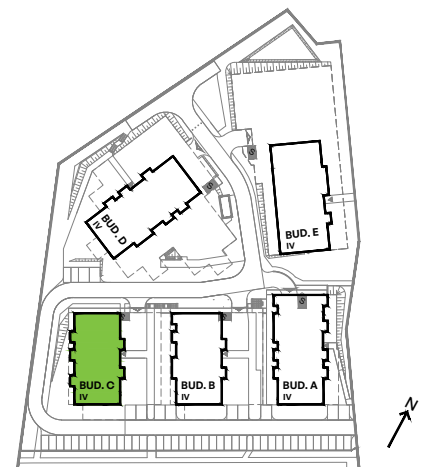

Ujeścisko Vita.

nr C/3.2

Powierzchnia **69,87 m²**

Piętro 2

Aranżacja mieszkania jest przykładowa

Powierzchnia **użytkowa**

salon z aneksem kuchennym	23,06 m ²
pokój 1	17,05 m ²
pokój 2	12,35 m ²
łazienka	5,36 m ²
przedpokój	11,77 m ²
pow. pod ściankami nadającymi się do demontażu	0,28 m ²
Razem	69,87 m²
+balkon	15,68 m ²

Rzut kondygnacji **Piętro 2**

Plan osiedla **Budynek C**

 ścianki nadające się do demontażu