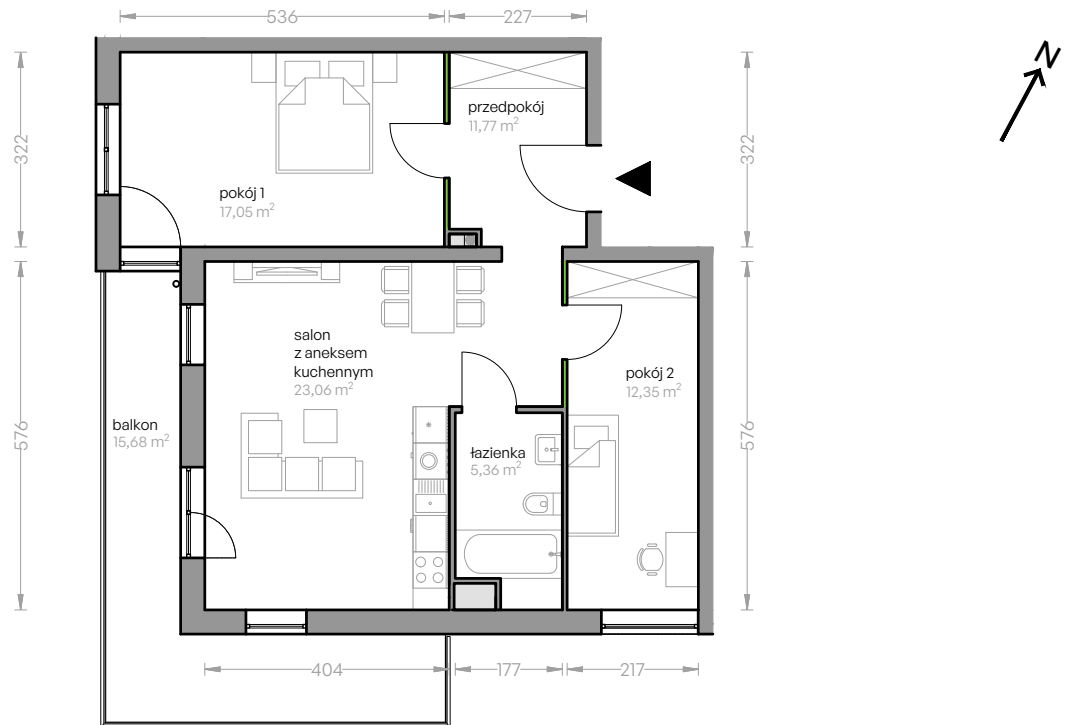

Ujeścisko Vita.

nr C/3.2

Powierzchnia **69,87 m²**

Piętro 2

Aranżacja mieszkania jest przykładowa

Powierzchnia **użytkowa**

salon z aneksem kuchennym	23,06 m ²
pokój 1	17,05 m ²
pokój 2	12,35 m ²
łazienka	5,36 m ²
przedpokój	11,77 m ²
pow. pod ściankami nadającymi się do demontażu	0,28 m ²
Razem	69,87 m²
+balkon	15,68 m ²

Rzut kondygnacji **Piętro 2**

Plan osiedla **Budynek C**

 ścianki nadające się do demontażu