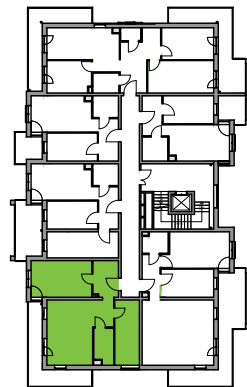

Ujeścisko Vita.

nr C/3.2

Powierzchnia **69,87 m²**

Piętro 2

Aranżacja mieszkania jest przykładowa

Powierzchnia **użytkowa**

salon z aneksem kuchennym	23,06 m ²
pokój 1	17,05 m ²
pokój 2	12,35 m ²
łazienka	5,36 m ²
przedpokój	11,77 m ²
pow. pod ściankami nadającymi się do demontażu	0,28 m ²
Razem	69,87 m²
+balkon	15,68 m ²

Rzut kondygnacji **Piętro 2**

Plan osiedla **Budynek C**

 ścianki nadające się do demontażu