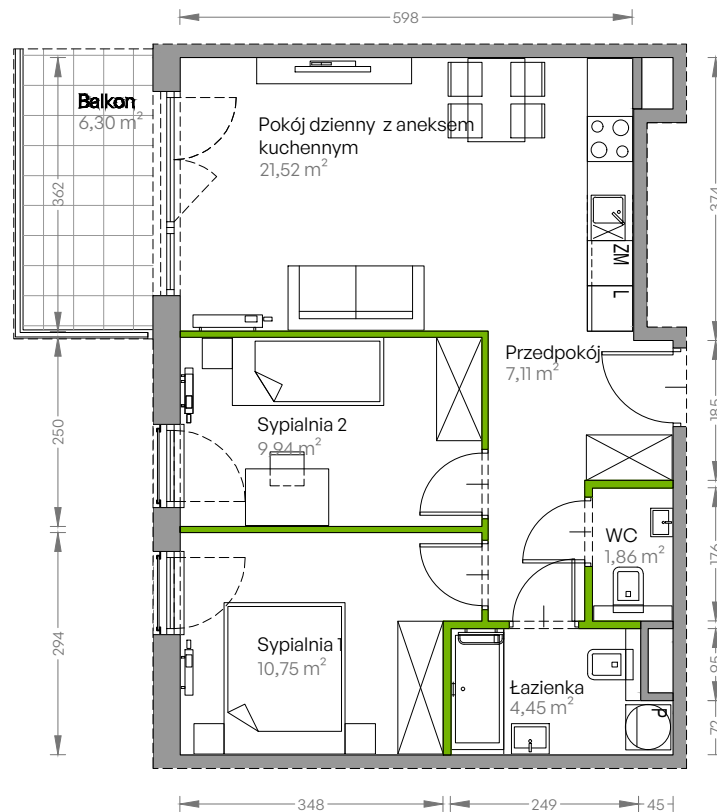

Centralna Vita

nr E.157

Powierzchnia **55,63 m²**

Piętro 3

Aranżacja mieszkania jest przykładowa

Powierzchnia użytkowa

przedpokój	7,11 m ²
sypialnia 1	10,75 m ²
sypialnia 2	9,94 m ²
pokój dzienny z aneksem kuchennym	21,52 m ²
łazienka	4,45 m ²
wc	1,86 m ²
Razem	55,63 m²
+ balkon	6,30 m ²

Rzut kondygnacji Piętro 3

Plan osiedla Budynek E

U nas nigdy nie płacisz za powierzchnię pod ścianami działowymi!

Powierzchnia użytkowa wg PN-ISO 9836:1997