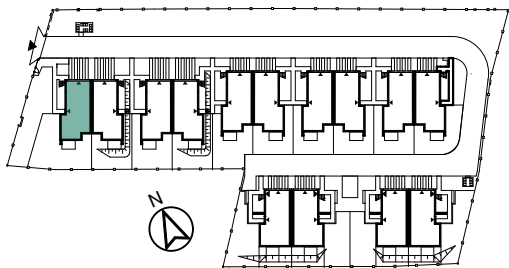

TARASY

MODERNO

ul. Zbrojarzy, Borek Fałęcki, Kraków

I PIĘTRO

1.1	wiatrołap	2,19 m ²
1.2	hol	2,28 m ²
1.3	łazienka	2,60 m ²
1.4	pokój z aneksem	24,54 m ²

II PIĘTRO

2.5	korytarz	7,09 m ²
2.6	pokój	7,64 m ²
2.7	pokój	6,67 m ²
2.8	pokój	6,96 m ²
2.9	łazienka	4,47 m ²

Powierzchnia użytkowa: 64,44 m²

Powierzchnia schodów: 4,70 m²

Powierzchnia sprzedażowa: 69,14 m²

Ogródek na dachu: 44,52 m²

- część zielona 39,13 m²

- taras 5,39 m²

DANE KONTAKTOWE

+48 530 213 329

sprzedaz@tarasymoderno.pl

LOKAL A1.2

I PIĘTRO

II PIĘTRO

LEGENDA:

- Ściany działowe nadające się do demontażu
- Ściany nienadające się do demontażu

0 1 2 3 4 5m

Przedstawiona oferta ma jedynie charakter informacyjny i nie stanowi oferty handlowej w rozumieniu art. 66 § 1 Kodeksu Cywilnego. Docelowy pomiar powierzchni zostanie opracowany na podstawie inwentaryzacji powykonawczej zgodnie z normą PN-ISO 9836:2022-07. Przedstawione treści oferty: rysunki, wizualizacje, mapy, itp. mają wyłącznie charakter poglądowy i ich ostateczny kształt może ulec zmianie. Urządzenia elektryczne, sanitarne i drzwi wewnętrzne nie stanowią wyposażenia lokali, a ich rozmieszczenie jest przykładowe.