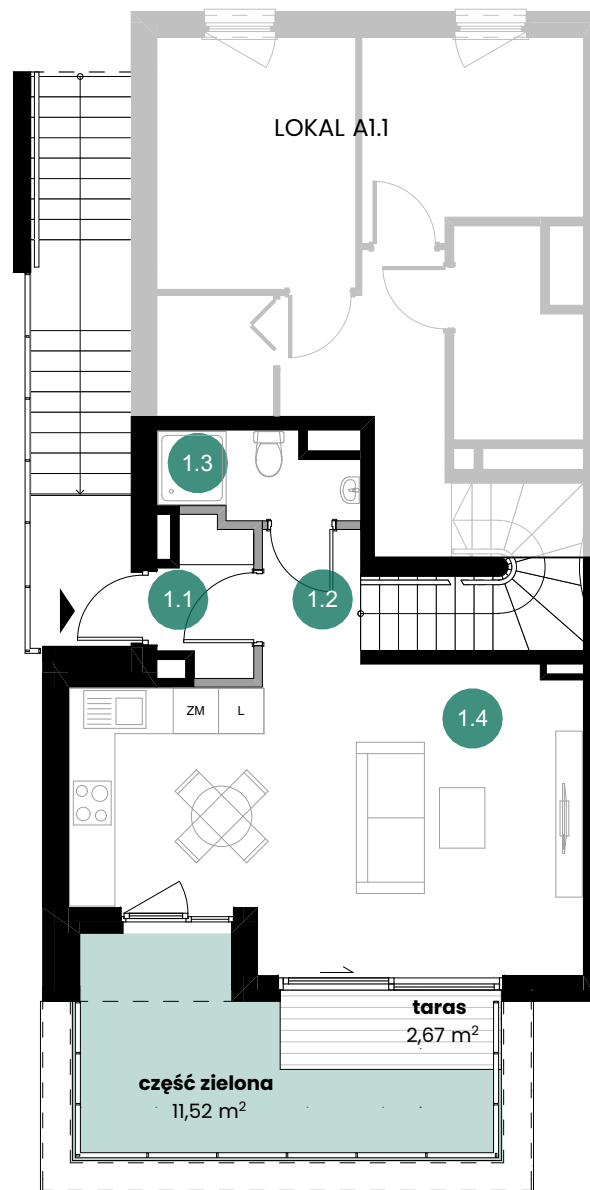

TARASY

MODERNO

ul. Zbrojarzy, Borek Fałęcki, Kraków

I PIĘTRO

1.1	wiatrołap	2,19 m ²
1.2	hol	2,28 m ²
1.3	łazienka	2,60 m ²
1.4	pokój z aneksem	24,54 m ²

II PIĘTRO

2.5	korytarz	7,09 m ²
2.6	pokój	7,64 m ²
2.7	pokój	6,67 m ²
2.8	pokój	6,96 m ²
2.9	łazienka	4,47 m ²

Powierzchnia użytkowa: 64,44 m²

Powierzchnia schodów: 4,70 m²

Powierzchnia sprzedażowa: 69,14 m²

Ogródek na dachu: 44,52 m²

- część zielona 39,13 m²

- taras 5,39 m²

DANE KONTAKTOWE

+48 530 213 329

sprzedaz@tarasymoderno.pl

LOKAL A1.2

I PIĘTRO

II PIĘTRO

LEGENDA:

- Ściany działowe nadające się do demontażu
- Ściany nienadające się do demontażu

0 1 2 3 4 5m

Przedstawiona oferta ma jedynie charakter informacyjny i nie stanowi oferty handlowej w rozumieniu art. 66 § 1 Kodeksu Cywilnego. Docelowy pomiar powierzchni zostanie opracowany na podstawie inwentaryzacji powykonawczej zgodnie z normą PN-ISO 9836:2022-07. Przedstawione treści oferty: rysunki, wizualizacje, mapy, itp. mają wyłącznie charakter poglądowy i ich ostateczny kształt może ulec zmianie. Urządzenia elektryczne, sanitarne i drzwi wewnętrzne nie stanowią wyposażenia lokali, a ich rozmieszczenie jest przykładowe.