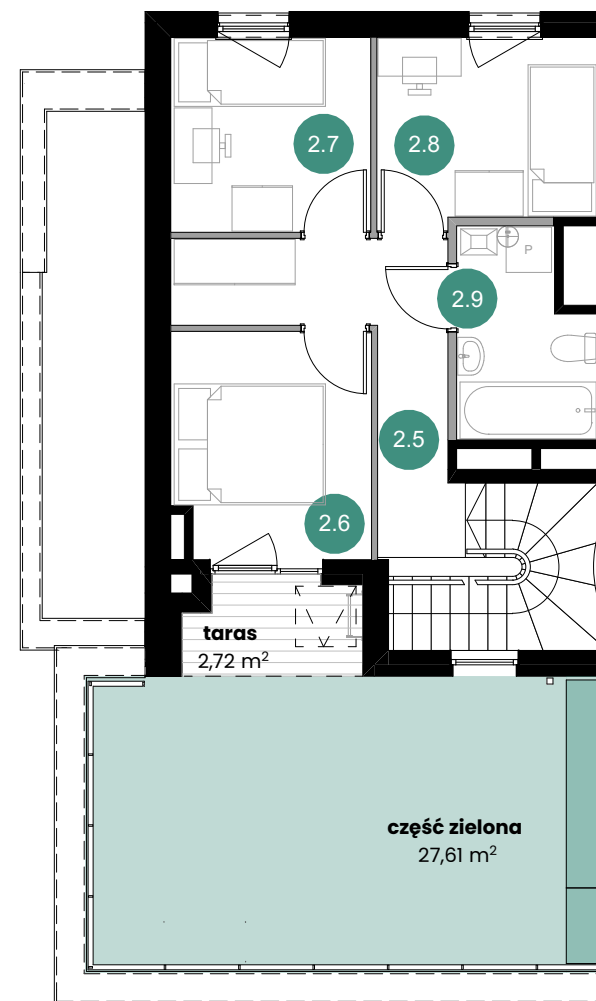

TARASY

MODERNO

ul. Zbrojarzy, Borek Fałęcki, Kraków

I PIĘTRO

1.1	wiatrołap	2,19 m ²
1.2	hol	2,28 m ²
1.3	łazienka	2,60 m ²
1.4	pokój z aneksem	24,54 m ²

II PIĘTRO

2.5	korytarz	7,09 m ²
2.6	pokój	7,64 m ²
2.7	pokój	6,67 m ²
2.8	pokój	6,96 m ²
2.9	łazienka	4,47 m ²

Powierzchnia użytkowa: 64,44 m²

Powierzchnia schodów: 4,70 m²

Powierzchnia sprzedażowa: 69,14 m²

Ogródek na dachu: 44,52 m²

- część zielona 39,13 m²

- taras 5,39 m²

DANE KONTAKTOWE

+48 530 213 329

sprzedaz@tarasymoderno.pl

LOKAL A1.2

I PIĘTRO

II PIĘTRO

LEGENDA:

- Ściany działowe nadające się do demontażu
- Ściany nienadające się do demontażu

0 1 2 3 4 5m

Przedstawiona oferta ma jedynie charakter informacyjny i nie stanowi oferty handlowej w rozumieniu art. 66 § 1 Kodeksu Cywilnego. Docelowy pomiar powierzchni zostanie opracowany na podstawie inwentaryzacji powykonawczej zgodnie z normą PN-ISO 9836:2022-07. Przedstawione treści oferty: rysunki, wizualizacje, mapy, itp. mają wyłącznie charakter poglądowy i ich ostateczny kształt może ulec zmianie. Urządzenia elektryczne, sanitarne i drzwi wewnętrzne nie stanowią wyposażenia lokali, a ich rozmieszczenie jest przykładowe.