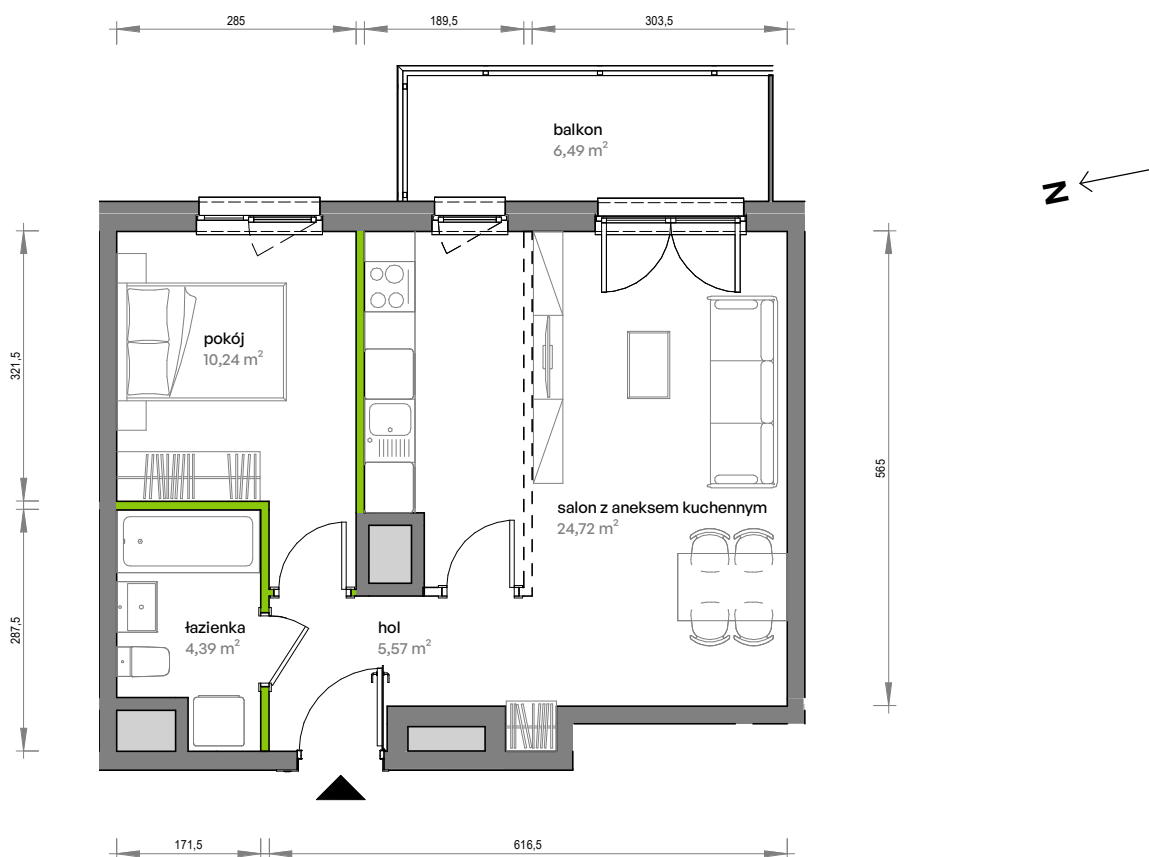

# Unii Lubelskiej Vita.

nr A.04.049

Powierzchnia **44,92 m<sup>2</sup>**

**Piętro 4**

Aranżacja mieszkania jest przykładowa

## Powierzchnia użytkowa

hol	5,57 m <sup>2</sup>
pokój	10,24 m <sup>2</sup>
salon z aneksem kuchennym	24,72 m <sup>2</sup>
łazienka	4,39 m <sup>2</sup>
<b>Razem</b>	<b>44,92 m<sup>2</sup></b>
+ balkon	6,49 m <sup>2</sup>

## Plan osiedla

U nas nigdy nie płacisz za powierzchnię pod ścianami działowymi