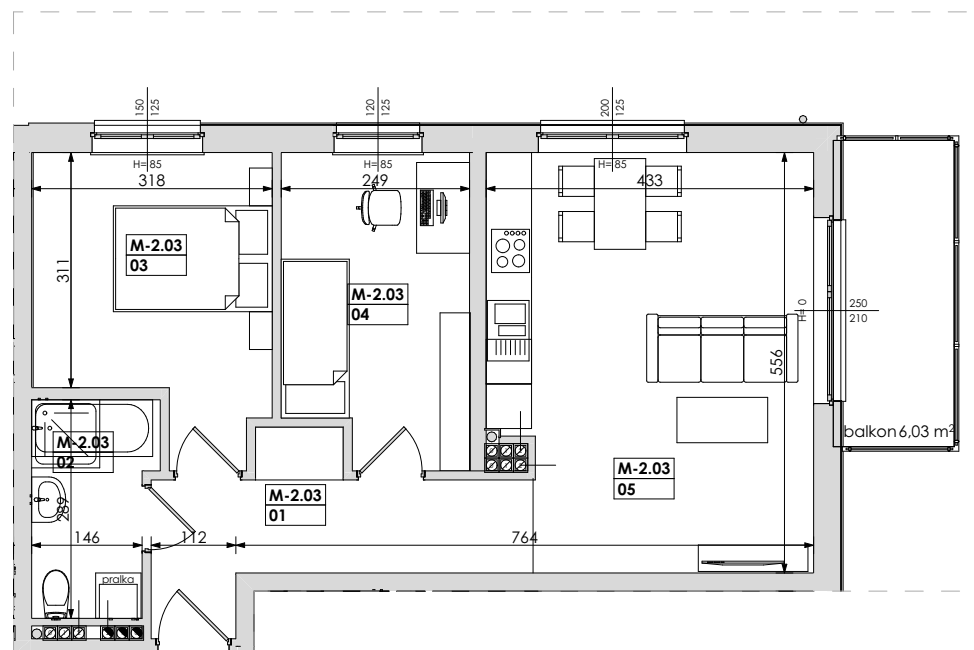

Mieszkanie nr	Nr pom.	Nazwa pomieszczenia	Powierzchnia	Wys.
M-2.03	01	korytarz	8,00	250
	02	łazienka	4,45	250
	03	pokój	11,15	250
	04	pokój	9,82	250
	05	pokój dz.+aneks k.	22,92	250
			56,34 m²	

Powyższe rysunki mają charakter poglądowy. Zasługujemy sobie prawo do wprowadzenia zmian.

powierzchnia mieszkania 56,34 m²