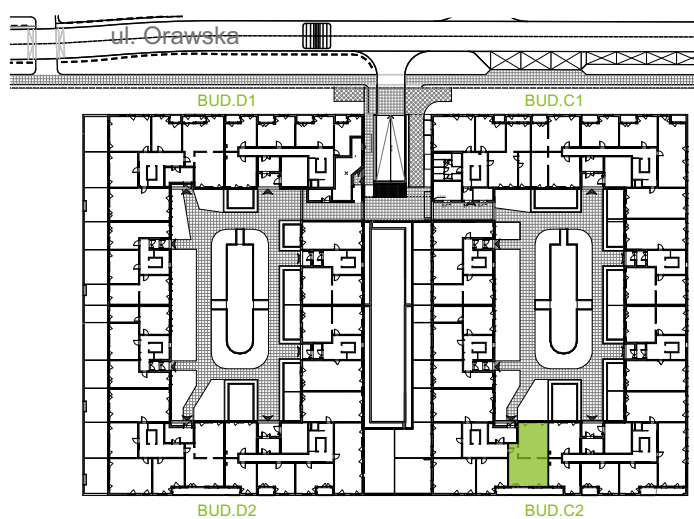

Orawska Vita.

nr C2/G/01

Powierzchnia **85,35 m²**

Piętro **0**

Aranżacja mieszkania jest przykładowa.

Powierzchnia użytkowa

Komunikacja	10,70 m ²
Łazienka	3,48 m ²
Łazienka	4,08 m ²
Salon + a.kuch.	28,29 m ²
Sypialnia	11,41 m ²
Sypialnia	13,40 m ²
Sypialnia	13,99 m ²
Razem	85,35 m²
+Loggia	9,81 m ²

Rzut kondygnacji **Parter 0**

U nas nigdy nie płacisz za powierzchnię pod ścianami dzielowymi.