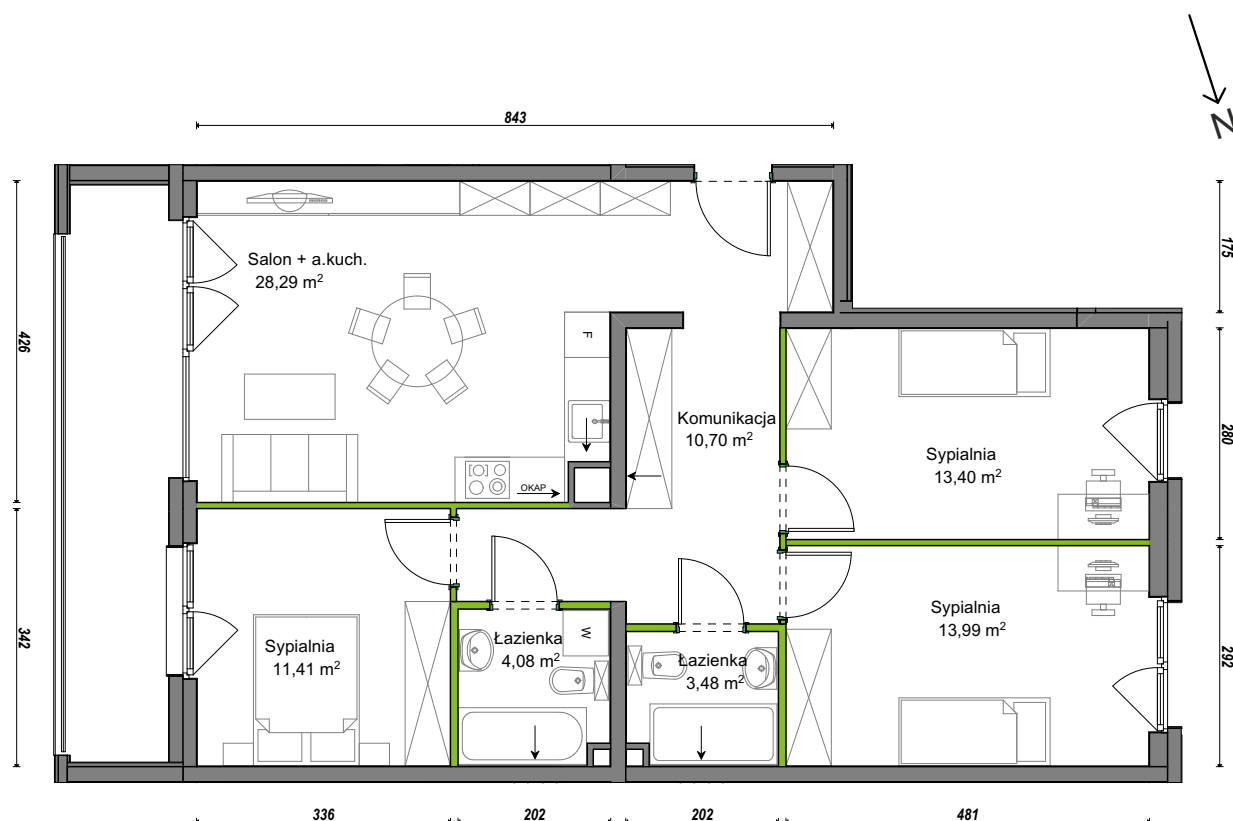

Orawska Vita.

nr C2/G/01

Powierzchnia **85,35 m²**

Piętro **0**

Aranżacja mieszkania jest przykładowa.

Powierzchnia użytkowa

Komunikacja	10,70 m ²
Łazienka	3,48 m ²
Łazienka	4,08 m ²
Salon + a.kuch.	28,29 m ²
Sypialnia	11,41 m ²
Sypialnia	13,40 m ²
Sypialnia	13,99 m ²
Razem	85,35 m²
+Loggia	9,81 m ²

Rzut kondygnacji **Parter 0**

U nas nigdy nie płacisz za powierzchnię pod ścianami dzielowymi.