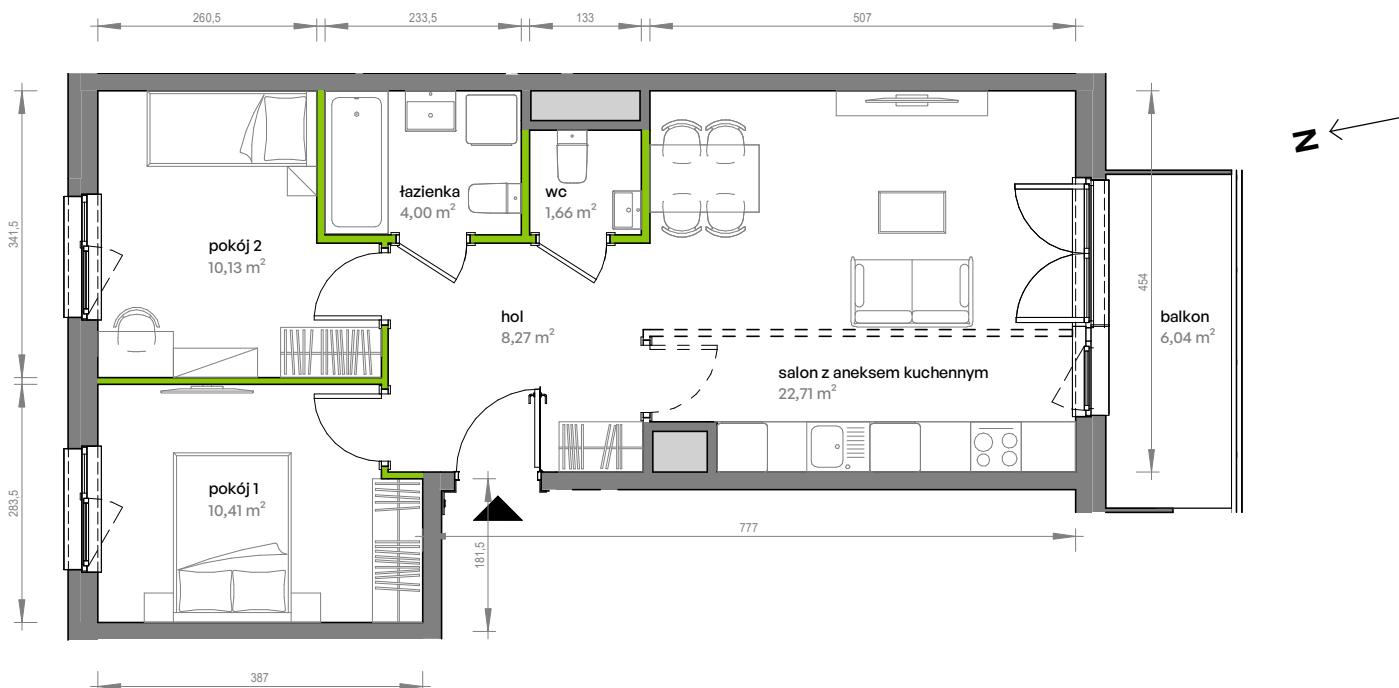

Unii Lubelskiej Vita.

nr B.06.167

Powierzchnia **57,18 m²**

Piętro **6**

Aranżacja mieszkania jest przykładowa

Powierzchnia użytkowa

hol	8,27 m ²
pokój 1	10,41 m ²
pokój 2	10,13 m ²
salon z aneksem kuchennym	22,71 m ²
wc	1,66 m ²
łazienka	4,00 m ²
Razem	57,18 m²
+ balkon	6,04 m ²

U nas nigdy nie płacisz za powierzchnię pod ścianami działowymi

Rzut kondygnacji Piętro 6

Plan osiedla