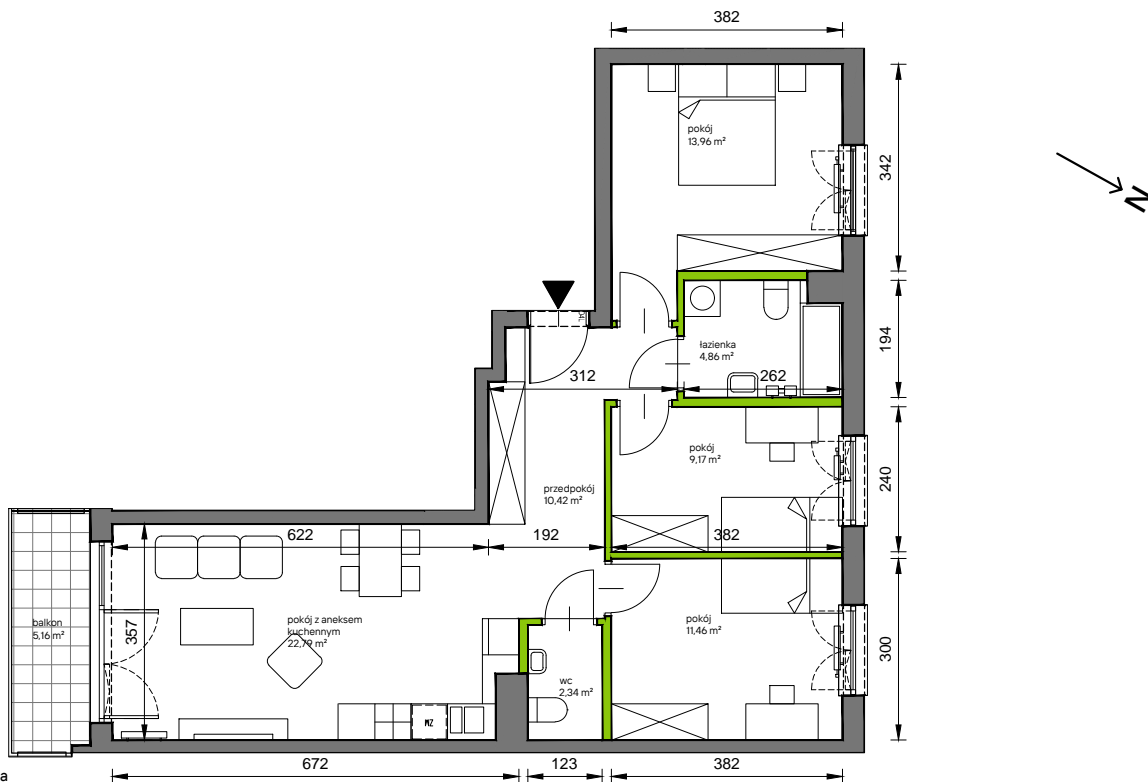

Słoneczne Miasteczko

nr B.046

Powierzchnia **75,00 m²**

Piętro **4**

Aranżacja mieszkania jest przykładowa

Powierzchnia **użytkowa**

przedpokój	10,42 m ²
łazienka	4,86 m ²
wc	2,34 m ²
pokój z aneksem kuchennym	22,79 m ²
pokój	11,46 m ²
pokój	9,17 m ²
pokój	13,96 m ²
Razem	75,00 m²
+balkon	5,16 m ²

U nas nigdy nie płacisz za powierzchnię pod ścianami działowymi

Rzut kondygnacji **Piętro 4**

Plan osiedla

Budynek B