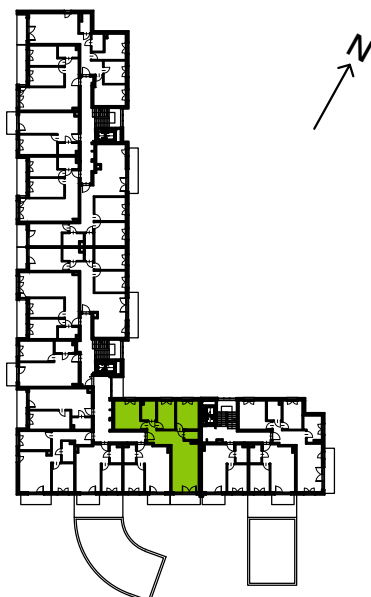

Słoneczne Miasteczko

nr B.046

Powierzchnia **75,00 m²**

Piętro **4**

Aranżacja mieszkania jest przykładowa

Powierzchnia **użytkowa**

przedpokój	10,42 m ²
łazienka	4,86 m ²
wc	2,34 m ²
pokój z aneksem kuchennym	22,79 m ²
pokój	11,46 m ²
pokój	9,17 m ²
pokój	13,96 m ²
Razem	75,00 m²
+balkon	5,16 m ²

U nas nigdy nie płacisz za powierzchnię pod ścianami działowymi

Rzut kondygnacji **Piętro 4**

Plan osiedla

Budynek B