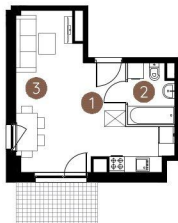

mieszkanie 2.C.0.04

26,49 m²

parter

budynek 2

0 1 2 5m

Podziałka podana z tolerancją +/- 5%

Murapol
LakeSide

Lublin, ul. Zemborzycka

- | | |
|------------------------------|----------------------|
| 1. hol wejściowy | 2,60 m ² |
| 2. łazienka | 3,67 m ² |
| 3. pokój z aneksem kuchennym | 20,22 m ² |

metraż 26,49 m²

Schemat kondygnacji