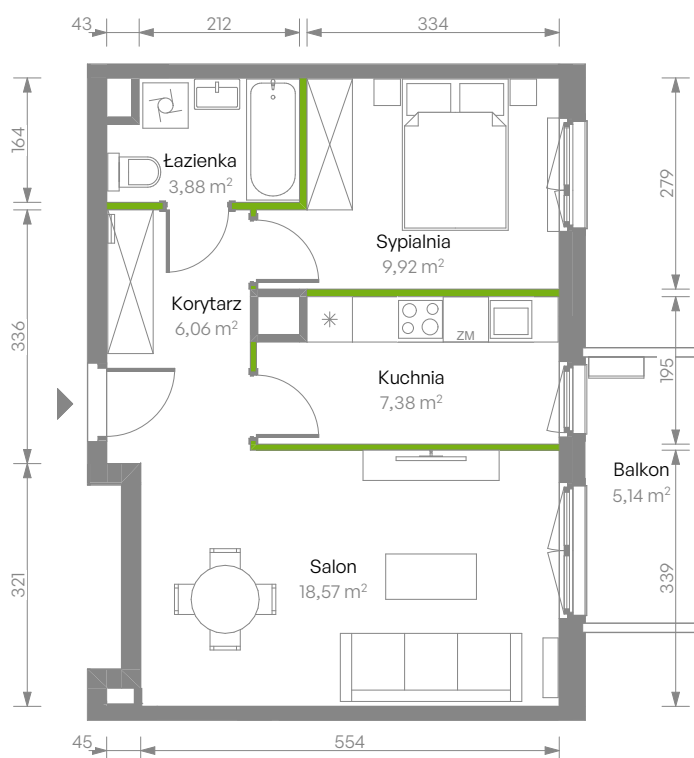

Bemosphere, nr E.48

Powierzchnia **45,81 m²**

Piętro 3

Aranżacja mieszkania jest przykładowa

Powierzchnia użytkowa

Kuchnia	7,38 m ²
Salon	18,57 m ²
Sypialnia	9,92 m ²
Łazienka	3,88 m ²
Korytarz	6,06 m ²
Razem	45,81 m²
+ Balkon	5,14 m ²

Rzut kondygnacji Piętro 3

Plan osiedla Budynek E

U nas nigdy nie płacisz za powierzchnię pod ścianami działowymi