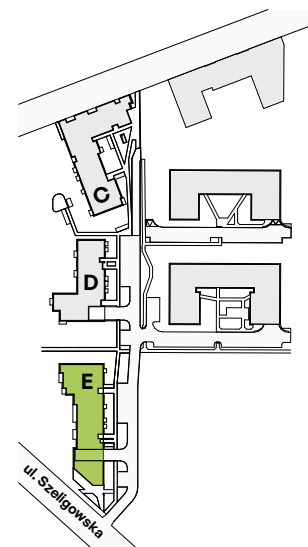

Bemosphere, nr E.48

Powierzchnia **45,81 m²**

Piętro 3

Aranżacja mieszkania jest przykładowa

Powierzchnia użytkowa

Kuchnia	7,38 m ²
Salon	18,57 m ²
Sypialnia	9,92 m ²
Łazienka	3,88 m ²
Korytarz	6,06 m ²
Razem	45,81 m²
+ Balkon	5,14 m ²

Rzut kondygnacji Piętro 3

Plan osiedla Budynek E

U nas nigdy nie płacisz za powierzchnię pod ścianami działowymi