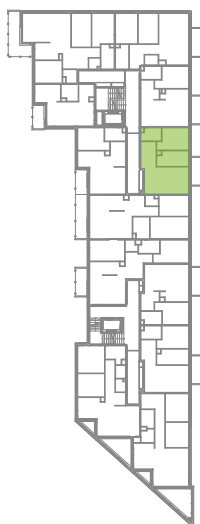

Bemosphere, nr E.48

Powierzchnia **45,81 m²**

Piętro 3

Aranżacja mieszkania jest przykładowa

Powierzchnia użytkowa

Kuchnia	7,38 m ²
Salon	18,57 m ²
Sypialnia	9,92 m ²
Łazienka	3,88 m ²
Korytarz	6,06 m ²
Razem	45,81 m²
+ Balkon	5,14 m ²

Rzut kondygnacji Piętro 3

Plan osiedla Budynek E

U nas nigdy nie płacisz za powierzchnię pod ścianami działowymi