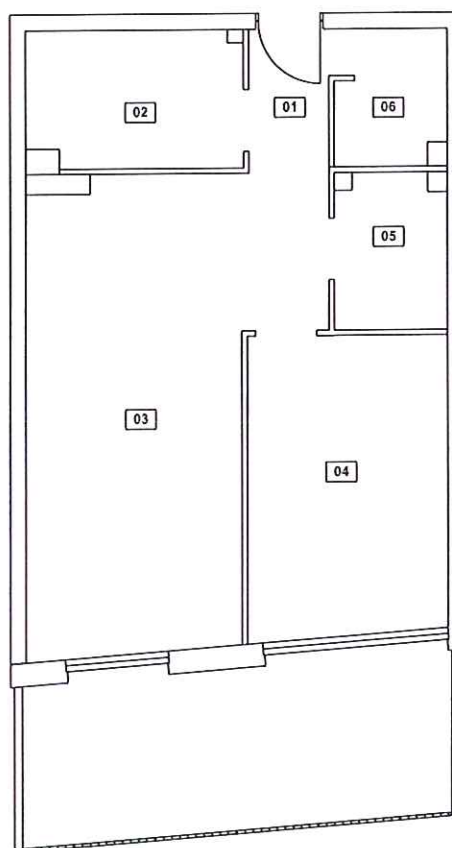

LOKAL MIESZKALNY NR 3

INWENTARYZACJA MIESZKANIA

Oblekt: Chorzów, ul. Długa 65

Kondygnacja: I piętro

Typ lokalu: mieszkanie

Norma nr: PN-ISO 9836:2015-12

Data opracowania: 02.2023

LEGENDA

-  lokal mieszkalny
-  części wspólne

01	2.67 m ²
02	6.51 m ²
03	26.44 m ²
04	13.57 m ²
05	3.82 m ²
06	3.40 m ²
powierzchnia pod ściankami	2.58 m ²
SUMA	58.99 m ²

autor opracowania

sprawdził

 "GEOART"
Artur Misterek