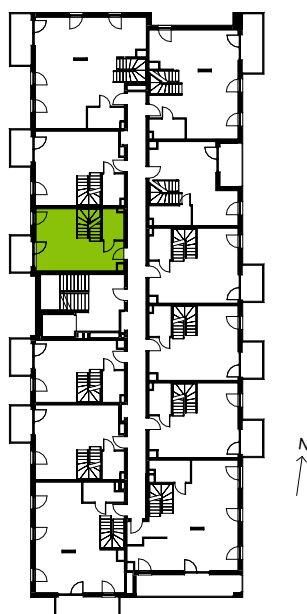

Przemyska Vita, J.4.M01

Powierzchnia **47,33 m²**

Piętro **4+A**

Aranżacja mieszkania jest przykładowa.

Powierzchnia **użytkowa**

nie uwzględnia powierzchni pod ścianami działowymi

Rzut kondygnacji **4+A**

Plan osiedla **Budynek J**

Pokój dzienny + aneks	28,92 m ²
Łazienka	4,02 m ²
Antresola	14,39 m ²
Razem	47,33 m²
+ balkon	4,05 m ²

U nas nigdy nie płacisz za powierzchnię pod ścianami działowymi