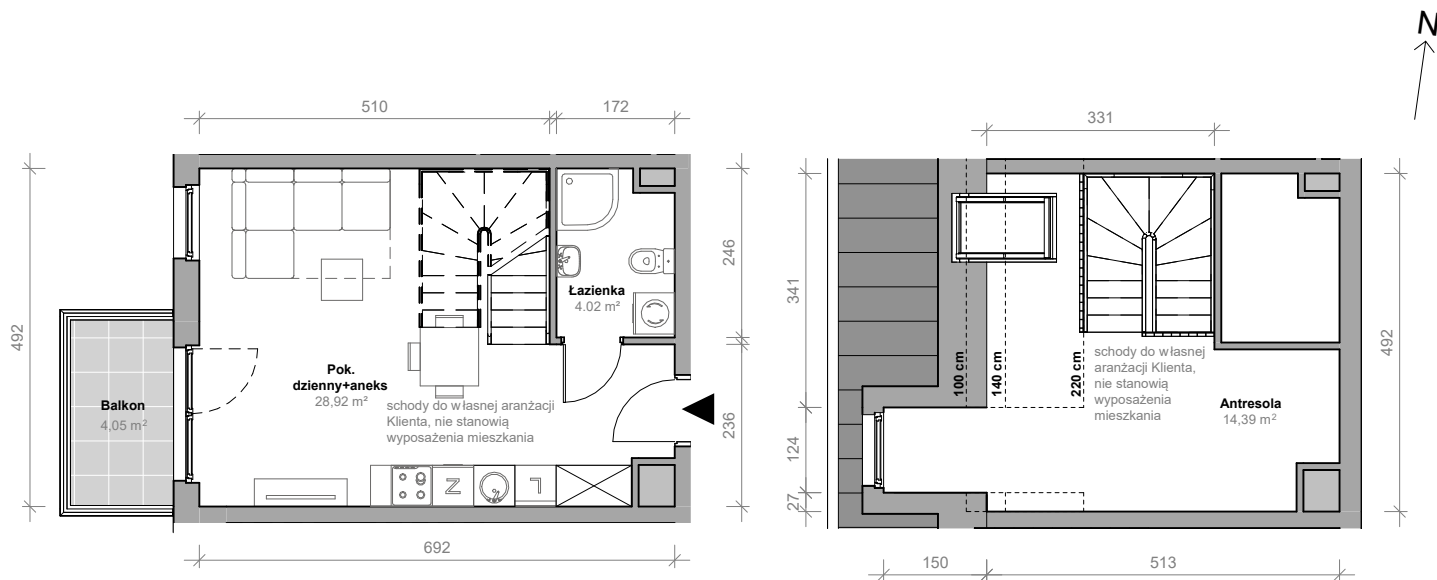

Przemyska Vita, J.4.M01

Powierzchnia **47,33 m²**

Piętro **4+A**

Aranżacja mieszkania jest przykładowa.

Powierzchnia **użytkowa**

nie uwzględnia powierzchni pod ścianami działowymi

Rzut kondygnacji **4+A**

Plan osiedla **Budynek J**

Pokój dzienny + aneks	28,92 m ²
Łazienka	4,02 m ²
Antresola	14,39 m ²
Razem	47,33 m²
+ balkon	4,05 m ²

U nas nigdy nie płacisz za powierzchnię pod ścianami działowymi