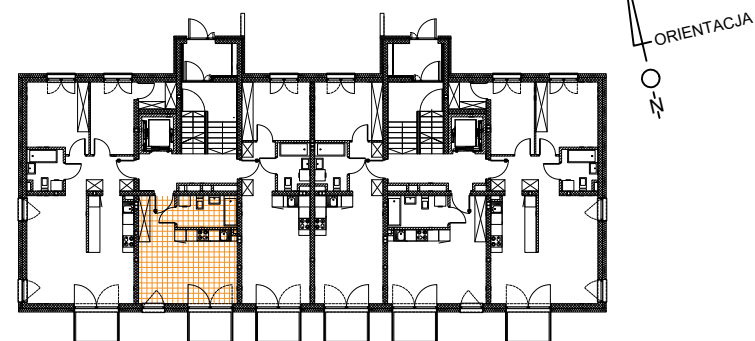

Mszczonove

ZESPÓŁ WIELORODZINNYCH BUD. MIESZKALNYCH
MSZCZONÓW, DZIAŁKA NR EW. 1634/17 OBRĘB 0001

POŁOŻENIE LOKALU NA TERENIE BUDYNKU

KARTA LOKALU - BUDYNEK C

NUMER LOKALU	PIĘTRO	POWIERZCHNIA UŻYTKOWA [m ²]	POWIERZCHNIA BALKONU [m ²]
14	0	28,58	4,10

ZESTAWIENIE POMIESZCZEŃ

ŁAZIENKA	5,20 m ²
PRZEDPOKÓJ	3,38 m ²
SALON + ANEKS KUCHENNY	20,00 m ²