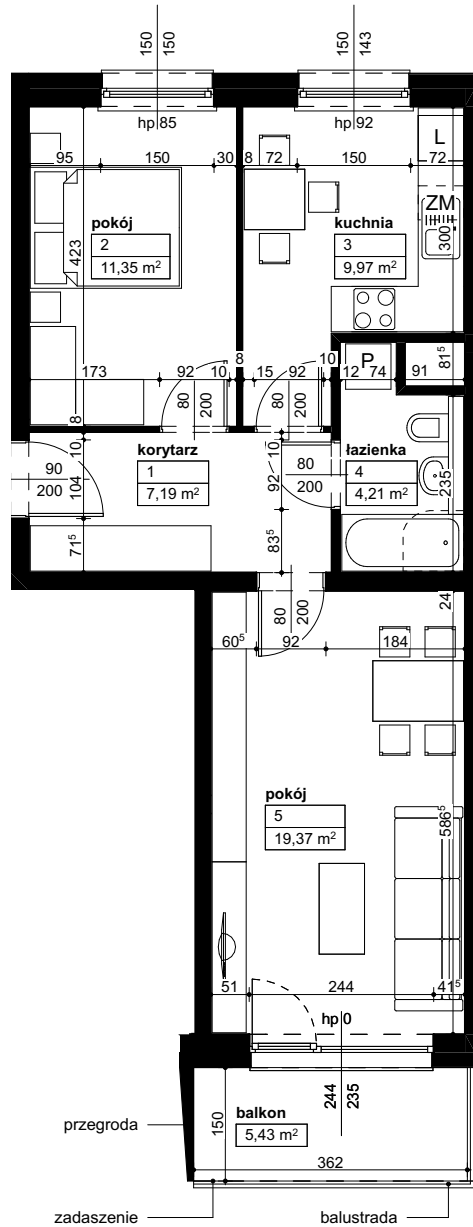

Lokalizacja osiedla

Położenie budynku

Skala 1:4000

Położenie mieszkania

Skala 1:2200

MAJTA

WOŁKOWYSKA

BUDYNEK MIESZKALNY
WIELORODZINNY
UL. WOŁKOWYSKA
W POZNANIU

SKALA 1:100

Wymiary podano w świetle ścian surowych, powierzchnie podano w świetle ścian otynkowanych.

OPIS MIESZKANIA:

Numer: **D1/1/5/21**
Powierzchnia: **52,09m²**
Kondygnacja: **Piętro +5**
Struktura: **2 pokoje z kuchnią**
Cena brutto:
Cena brutto/m²: