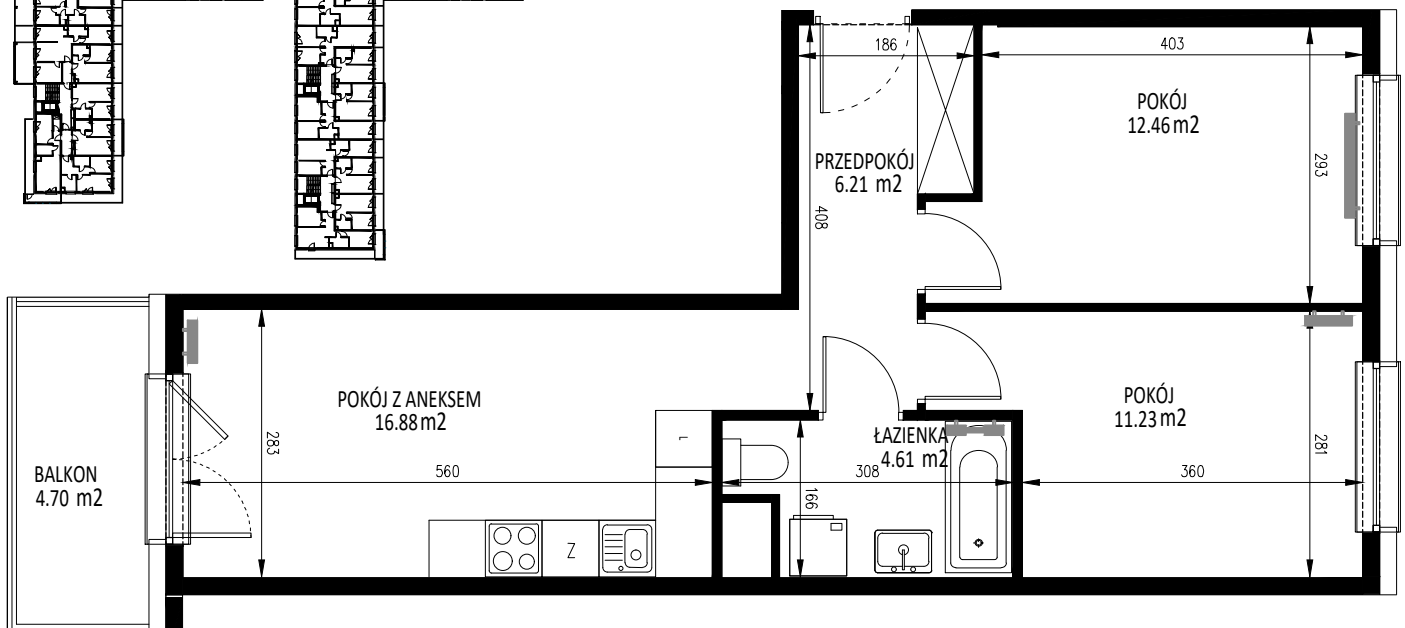

KRAKOWSKIE TARASY

ul. Krakowska 88

BIURO SPRZEDAŻY
ul. Krakowska 88, 50-427 Wrocław
tel. 71 740 00 14
krakowskietarasy@ims-budownictwo.pl

www.ims-budownictwo.pl

Nr mieszkania	Klatka	Piętro	Liczba pokoi	Powierzchnia [m ²]	Powierzchnia balkonu[m ²]
70	3	4 piętro	3	51,39	4,70

LOKALIZACJA W BUDYNKU

Ostateczna powierzchnia lokali zostanie określona na podstawie pomiaru powykonawczego.
Załączony rzut należy traktować poglądowo, jest on prezentowany w celu przedstawienia rozkładu funkcjonalnego pomieszczeń w obrębie lokalu.
Powierzchnię podano dla budynku w stanie wykończonym, na poziomie podłogi.
Do powierzchni kondygnacji nie są wliczane szachty instalacyjne wraz z ich obudową i wykończeniem oraz ścianki działowe.