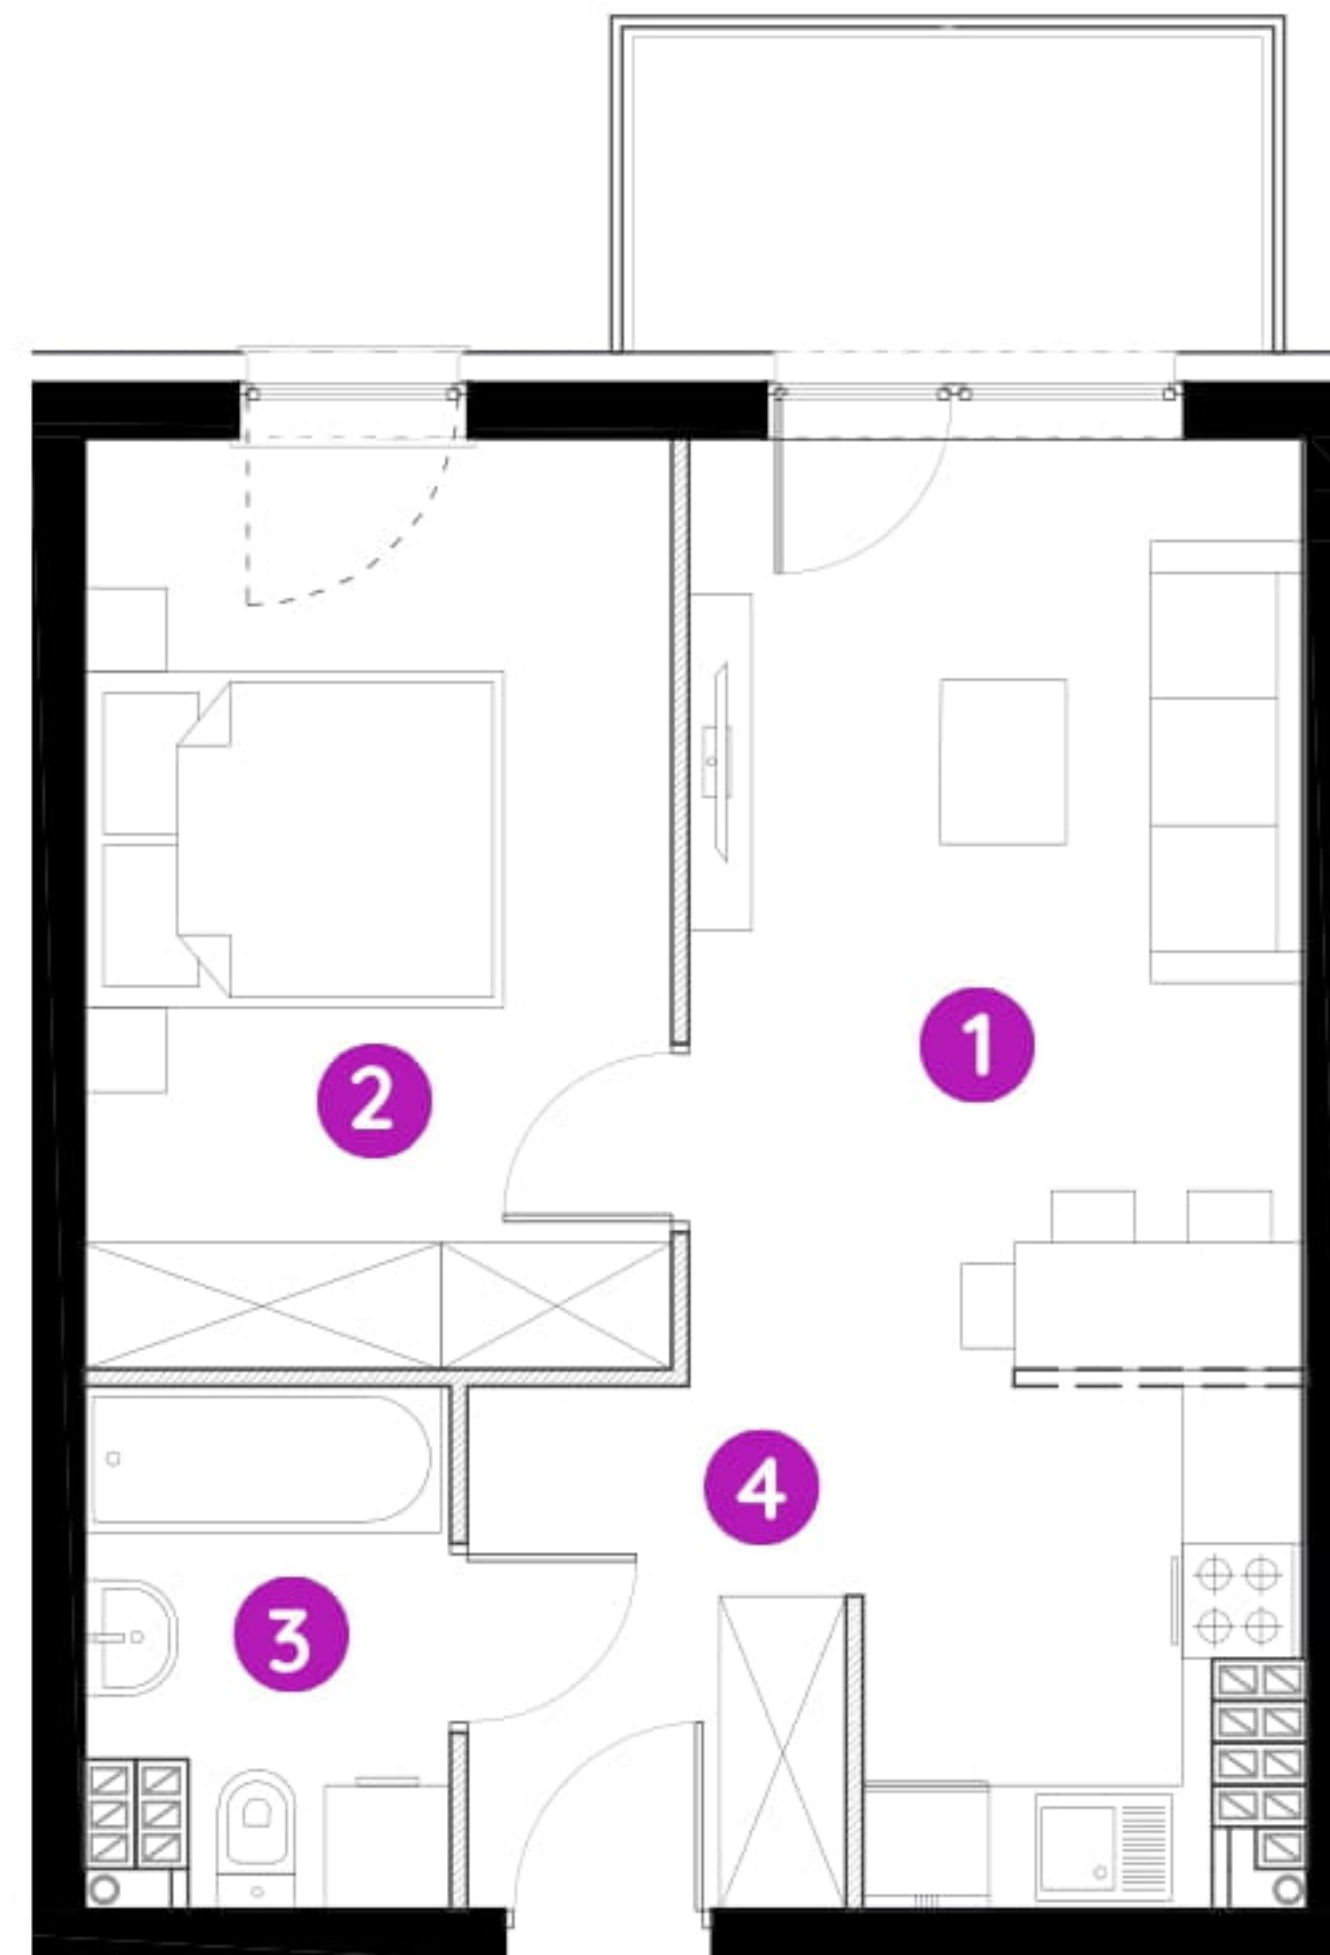

Murapol Osiedle Akademickie

Bydgoszcz | ul. Akademicka

mieszkanie **8.A.4.17**

piętro **czwarte**

budynek **8**

1. salon z aneksem kuch. **17,74 m²**

2. sypialnia **12,22 m²**

3. łazienka **3,89 m²**

4. przedpokój **4,37 m²**

 powierzchnia ścian działowych nadających się do demontażu **1,24 m²**

metraż **39,46 m²**

balkon **4,50 m²**

0 1 2 5m

Podziałka podana z tolerancją +/- 5%

Aranżacja mieszkania ma charakter poglądowy.