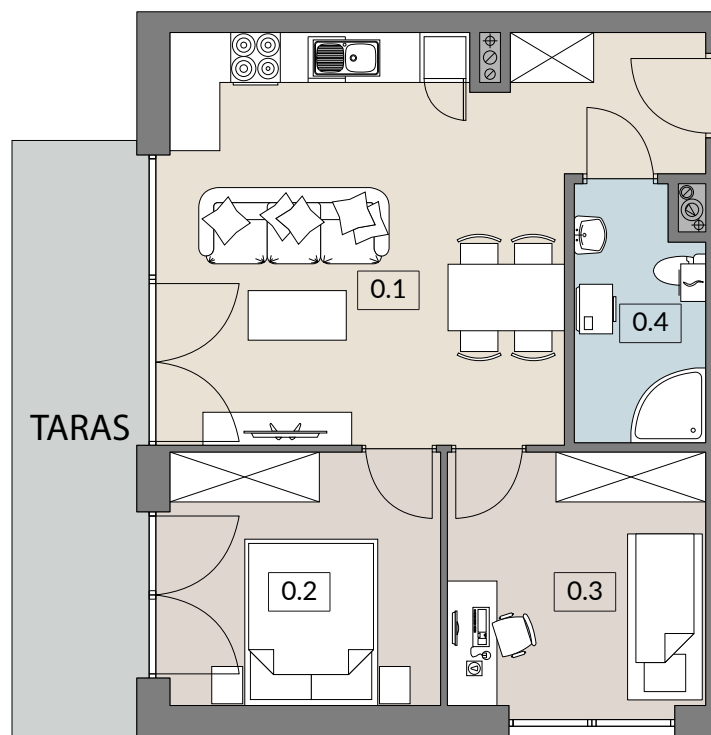

APARTAMENT TYP - KOMFORT

A1
BUDYNEK

M-04
KARTA LOKALU

0
PIĘTRO

49,28m²
POWIERZCHNIA UŻYTKOWA

PLAN OSIEDLA

RZUT KONDYGNACJI

0.1 SALON / ANEKS KUCHENNY	25,78 m ²
0.2 POKÓJ	9,75 m ²
0.3 POKÓJ	9,30 m ²
0.4 ŁAZIENKA	4,45 m ²
SUMA POW. UŻYTKOWEJ	49,28 m²