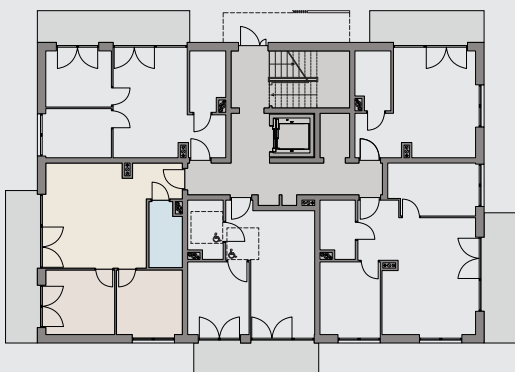

APARTAMENT TYP - KOMFORT

A1
BUDYNEK

M-04
KARTA LOKALU

0
PIĘTRO

49,28m²
POWIERZCHNIA UŻYTKOWA

PLAN OSIEDLA

RZUT KONDYGNACJI

0.1 SALON / ANEKS KUCHENNY	25,78 m ²
0.2 POKÓJ	9,75 m ²
0.3 POKÓJ	9,30 m ²
0.4 ŁAZIENKA	4,45 m ²
SUMA POW. UŻYTKOWEJ	49,28 m²