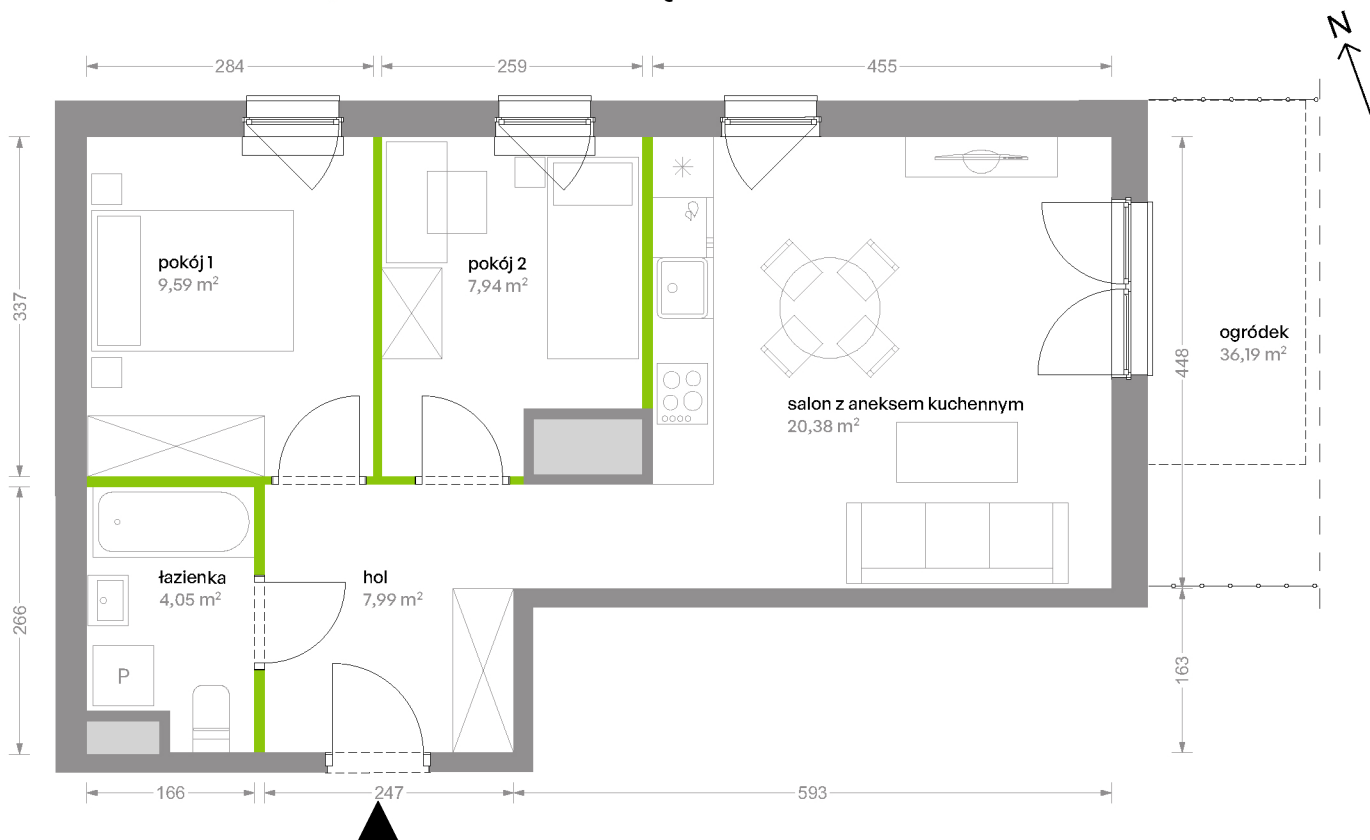

Bemowo Vita

nr B1.0A1

Powierzchnia **49,95 m²**

Piętro **0**

Aranżacja mieszkania jest przykładowa

Powierzchnia **użytkowa**

salon z aneksem kuchennym	20,38 m ²
pokój 1	9,59 m ²
pokój 2	7,94 m ²
łazienka	4,05 m ²
hol	7,99 m ²
Razem	49,95 m²
+ogródek	36,19 m ²

Rzut kondygnacji **Piętro 0**

Plan osiedla **Budynek B1**

U nas nigdy nie płacisz za powierzchnię pod ścianami działowymi