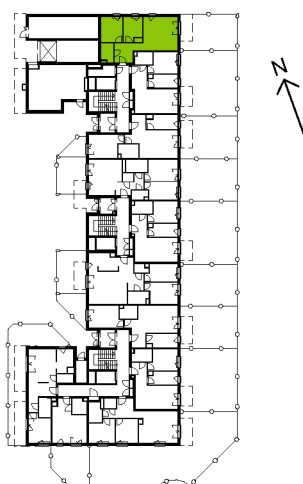

Bemowo Vita

nr B1.0A1

Powierzchnia **49,95 m²**

Piętro **0**

Aranżacja mieszkania jest przykładowa

Powierzchnia **użytkowa**

salon z aneksem kuchennym	20,38 m ²
pokój 1	9,59 m ²
pokój 2	7,94 m ²
łazienka	4,05 m ²
hol	7,99 m ²
Razem	49,95 m²
+ogródek	36,19 m ²

Rzut kondygnacji **Piętro 0**

Plan osiedla **Budynek B1**

U nas nigdy nie płacisz za powierzchnię pod ścianami działowymi