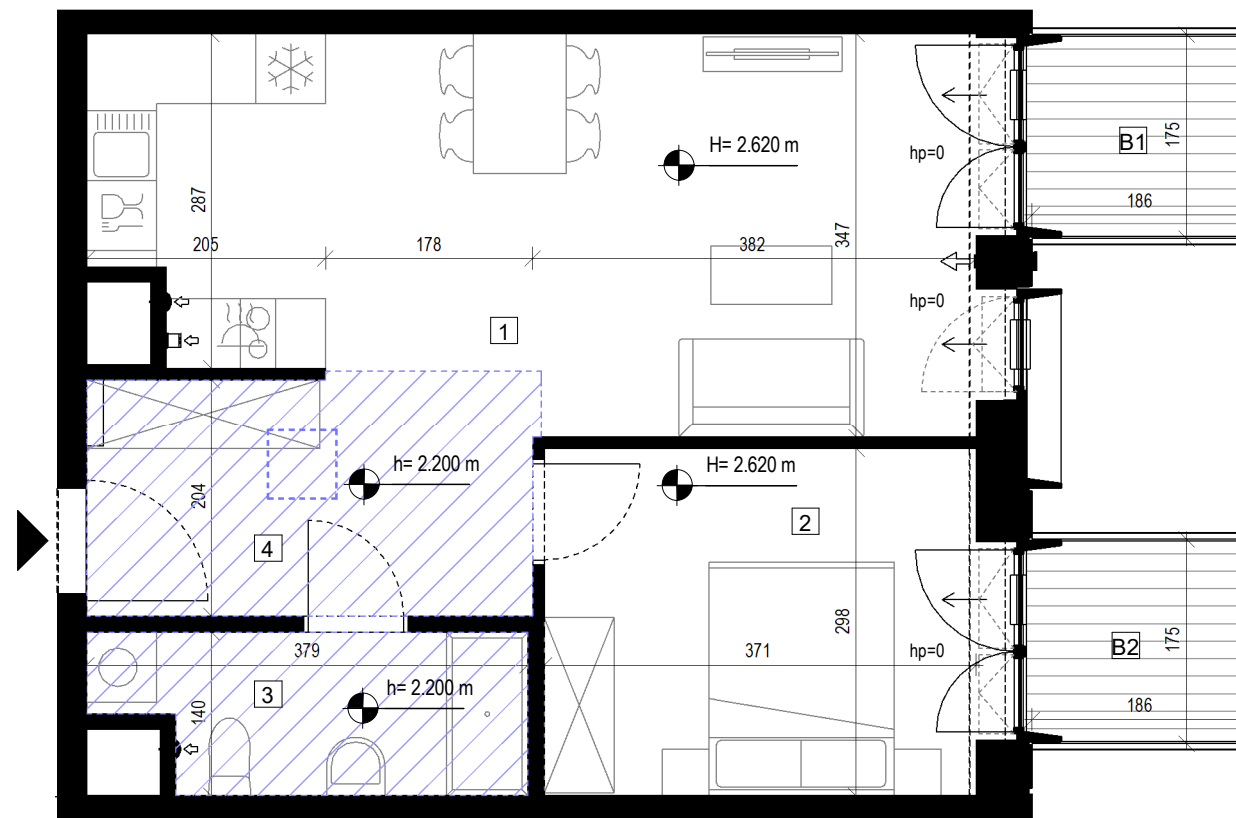

THE UPPER HOUSE

BY ANGEL

Ulica
Street

Walońska 10

Mieszkanie
Apartment

58

Piętro
Floor

04

1	Pokój dzienny z aneksem kuchennym Living Room w. Annex	24.89
2	Sypialnia dwuosobowa Bedroom	11.05
3	Łazienka Bathroom	4.77
4	Korytarz Corridor	6.73

Powierzchnia całk.
Total area

47.44

B1	Balkon Balcony	2.93
B2	Balkon Balcony	2.93

- H= x.xx m wysokość sufitu w stanie wykończonym
- h= x.xx m wysokość sufitu podwieszanego w stanie wykończonym
-  rewizja
-  powierzchnia sufitu podwieszanego