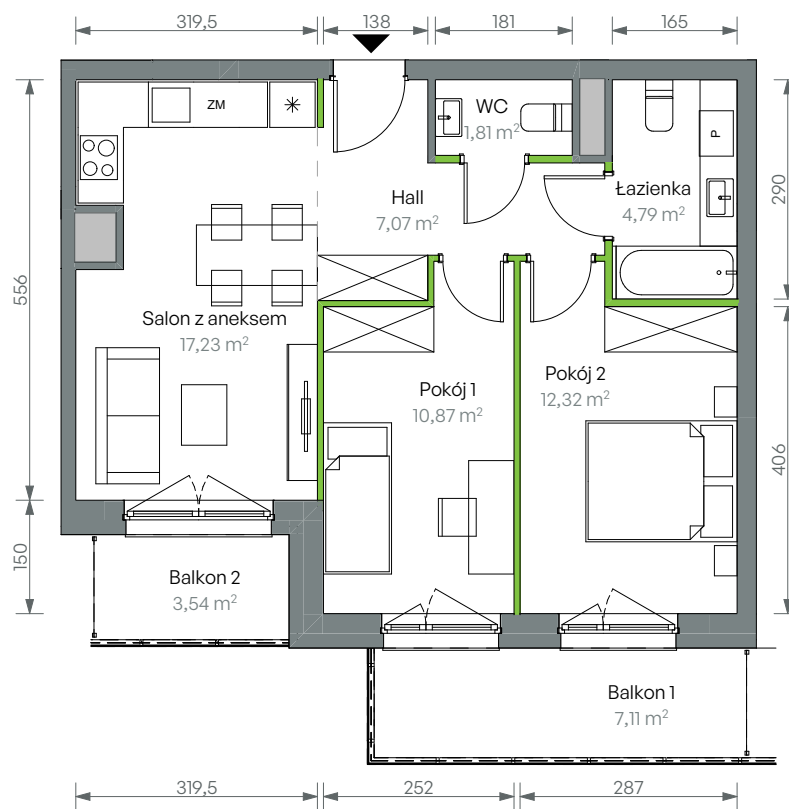

## nr 2/B/2/33

Powierzchnia **54,09 m<sup>2</sup>**

**Piętro 3**

Aranżacja mieszkania jest przykładowa

### Powierzchnia użytkowa

Salon z aneksem	17,23
Pokój 2	12,32
Pokój 1	10,87
Hall	7,07
Łazienka	4,79
WC	1,81
<b>Razem</b>	<b>54,09 m<sup>2</sup></b>
Balkon 1	7,11
Balkon 2	3,54

### Plan osiedla Budynek 2

U nas nigdy nie płacisz za powierzchnie pod ścianami działowymi