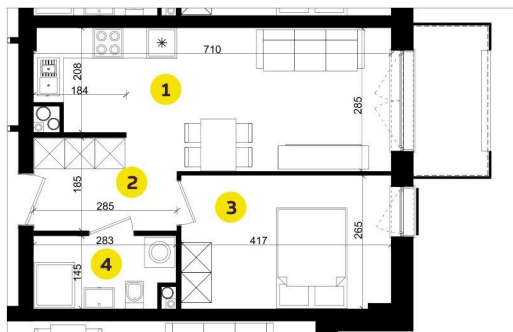

MIESZKANIE D3F

Pow.: 37,44 m²

Piętro: 2

**NOWE
ZŁOTNO**

1. Salon z aneksem	17,90 m ²
2. Przedpokój	4,85 m ²
3. Pokój	10,86 m ²
4. Łazienka	3,83 m ²

Powierzchnia: 37,44 m²

Balkon: 4,20 m²