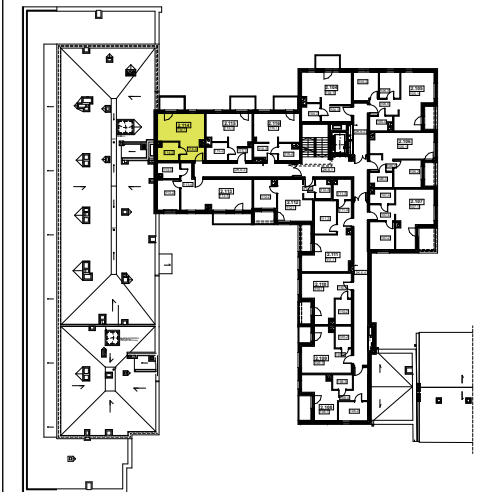

mieszkanie nr : 2.114

6 piętro

Kl.2

ŁÓDŹ, UL. WÓLCZAŃSKA 158/160/162

### Powierzchnia mieszkania:

**LOKAL MIESZKALNY 2.114 28,28m<sup>2</sup>**

114.1.POKÓJ Z ANEKSEM KUCHENNYM 18,85m<sup>2</sup>

114.2.ŁAZIENKA 5,00m<sup>2</sup>

114.3.PRZEDPOKÓJ 4,43m<sup>2</sup>

BALKON 4,25m<sup>2</sup>

### Lokalizacja mieszkania

*UWAGA: Zasady pomiaru powierzchni użytkowej wynikają z normy PN-ISO 9836-1997, a wymiary podane są z tynkami wewnętrznymi. Niniejsze materiały nie stanowią oferty w rozumieniu Kodeksu cywilnego, a przedstawione w nich informacje mają wyłącznie charakter poglądowy i mogą ulec zmianie. Wyposażenie przedstawione na rysunku ma charakter informacyjny i przykładowy. Ściany zaznaczone linią przerywaną mogą zostać wykonane za dodatkową opłatą na życzenie klienta.*