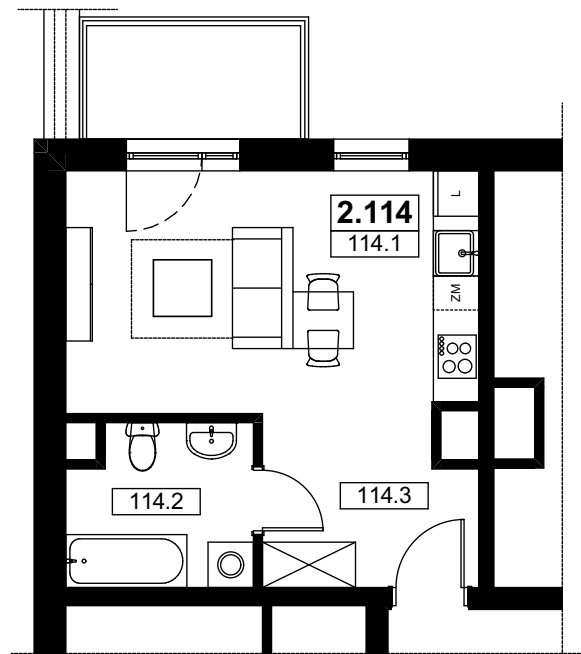

mieszkanie nr : 2.114

6 piętro

Kl.2

ŁÓDŹ, UL. WÓLCZAŃSKA 158/160/162

### Powierzchnia mieszkania:

**LOKAL MIESZKALNY 2.114 28,28m<sup>2</sup>**

114.1.POKÓJ Z ANEKSEM KUCHENNYM 18,85m<sup>2</sup>

114.2.ŁAZIENKA 5,00m<sup>2</sup>

114.3.PRZEDPOKÓJ 4,43m<sup>2</sup>

BALKON 4,25m<sup>2</sup>

### Lokalizacja mieszkania

*UWAGA: Zasady pomiaru powierzchni użytkowej wynikają z normy PN-ISO 9836-1997, a wymiary podane są z tynkami wewnętrznymi. Niniejsze materiały nie stanowią oferty w rozumieniu Kodeksu cywilnego, a przedstawione w nich informacje mają wyłącznie charakter poglądowy i mogą ulec zmianie. Wyposażenie przedstawione na rysunku ma charakter informacyjny i przykładowy. Ściany zaznaczone linią przerywaną mogą zostać wykonane za dodatkową opłatą na życzenie klienta.*