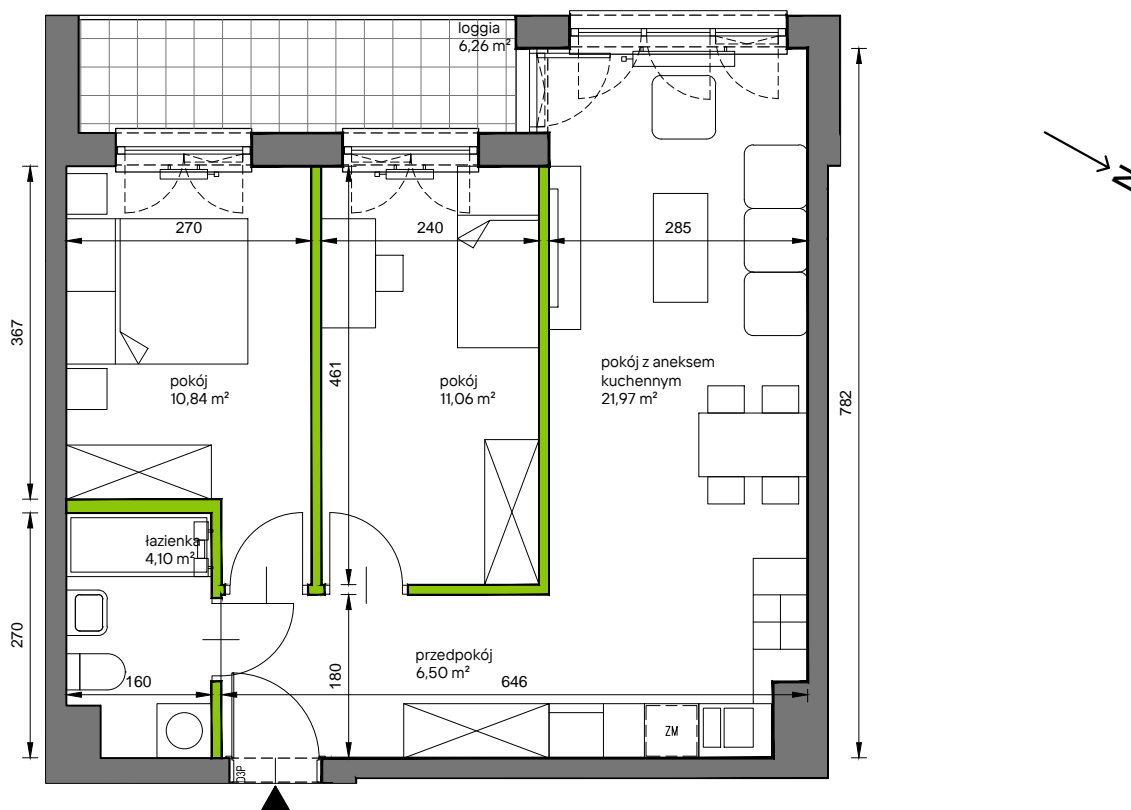

Słoneczne Miasteczko

nr A.045

Powierzchnia **54,47 m²**

Piętro 1

Aranżacja mieszkania jest przykładowa

Powierzchnia **użytkowa**

przedpokój	6,50 m ²
łazienka	4,10 m ²
pokój z aneksem kuchennym	21,97 m ²
pokój	11,06 m ²
pokój	10,84 m ²
Razem	54,47 m²
+loggia	6,26 m ²

Rzut kondygnacji **Piętro 1**

Plan osiedla **Budynek A**

U nas nigdy nie płacisz za powierzchnię pod ścianami działowymi