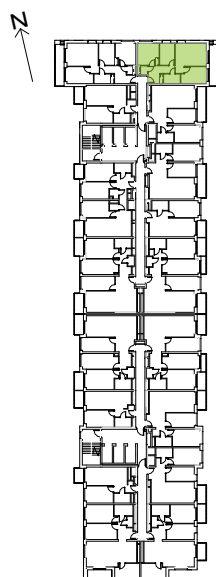

Legnicka Vita

L1/6/63

Powierzchnia **63.91 m²**

Piętro **6**

Aranżacja mieszkania jest przykładowa

Powierzchnia **użytkowa**

korytarz	9.91 m ²
salon+aneks	26.81 m ²
sypialnia 1	10.26 m ²
sypialnia 2	11.35 m ²
wc	1.54 m ²
łazienka	4.04 m ²
Razem	63.91 m²
+ balkon	9.49 m ²

Rzut kondygnacji **Piętro 6**

Plan osiedla **Budynek L1**

U nas nigdy nie płacisz za powierzchnię pod ścianami działowymi