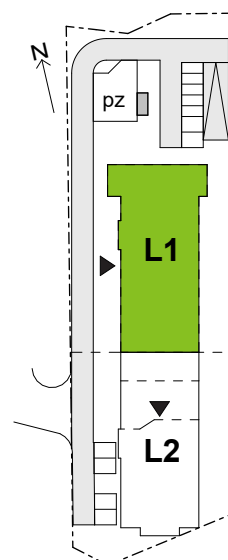

Legnicka Vita

L1/6/63

Powierzchnia **63.91 m²**

Piętro **6**

Aranżacja mieszkania jest przykładowa

Powierzchnia **użytkowa**

korytarz	9.91 m ²
salon+aneks	26.81 m ²
sypialnia 1	10.26 m ²
sypialnia 2	11.35 m ²
wc	1.54 m ²
łazienka	4.04 m ²
Razem	63.91 m²
+ balkon	9.49 m ²

Rzut kondygnacji **Piętro 6**

Plan osiedla **Budynek L1**

U nas nigdy nie płacisz za powierzchnię pod ścianami działowymi