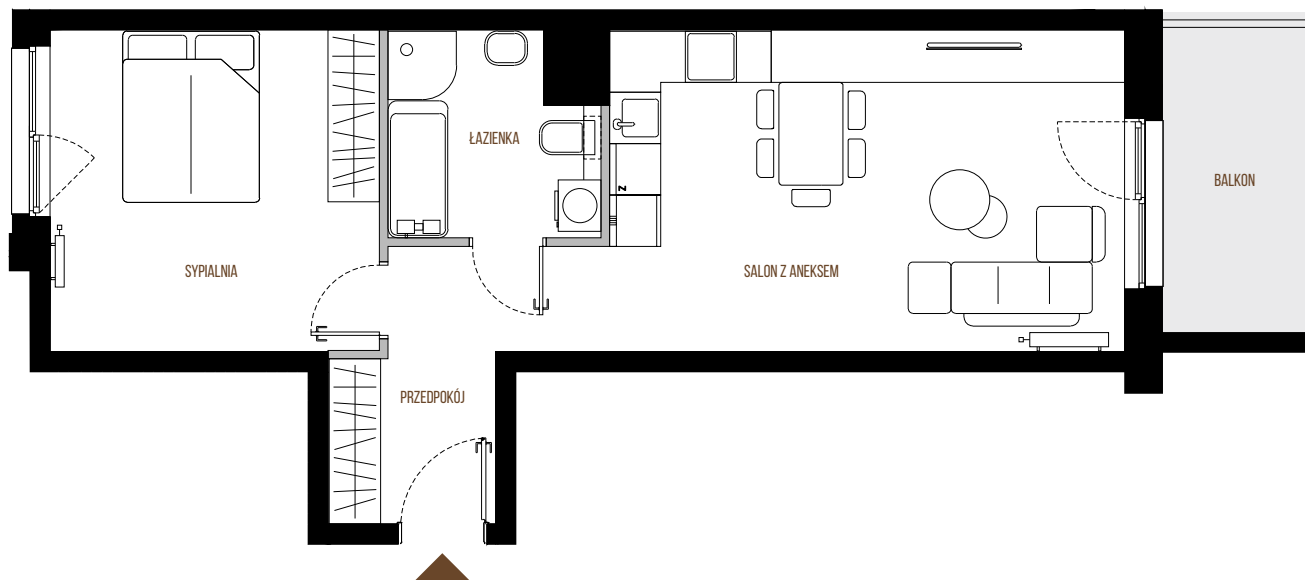

LOKAL NR 37
PIĘTRO 5
KLATKA K1

LICZBA POKOI 2
 POW. UŻYTKOWA 50,95 m²
 POW. CAŁOŚCIOWA 52,00 m²

1. PRZEDPOKÓJ 7,24 m²
 2. SALON Z ANEKSEM 23,17 m²
 3. SYPIALNIA 15,00 m²
 4. ŁAZIENKA 5,54 m²
 BALKON

SITUACJA

RZUT LOKALU

RZUT KONDYGNACJI