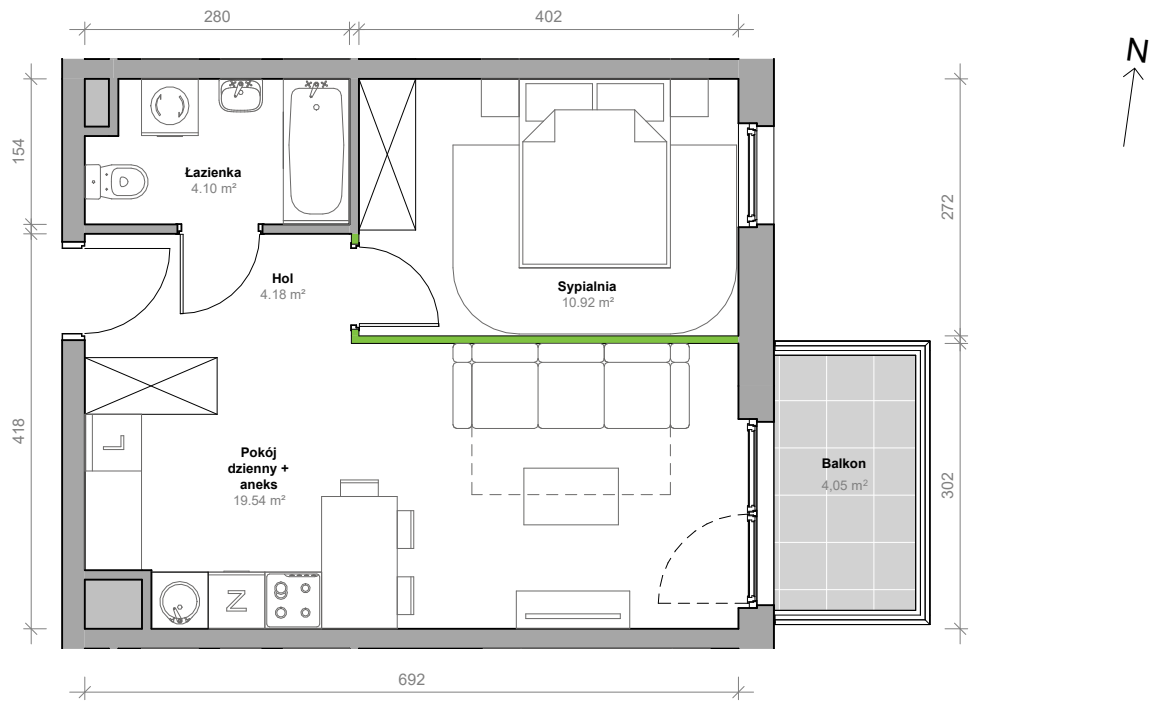

Przemyska Vita, J.2.M06

Powierzchnia **38,74 m²**

Piętro **2**

Aranżacja mieszkania jest przykładowa.

Powierzchnia **użytkowa**

nie uwzględnia powierzchni pod ścianami działowymi

Łazienka	4,10 m ²
Pokój dzienny + aneks	19,54 m ²
Sypialnia	10,92 m ²
Hol	4,18 m ²
Razem	38,74 m²
+ balkon	4,05 m ²

Rzut kondygnacji **2**

Plan osiedla **Budynek J**

U nas nigdy nie płacisz za powierzchnię pod ścianami działowymi