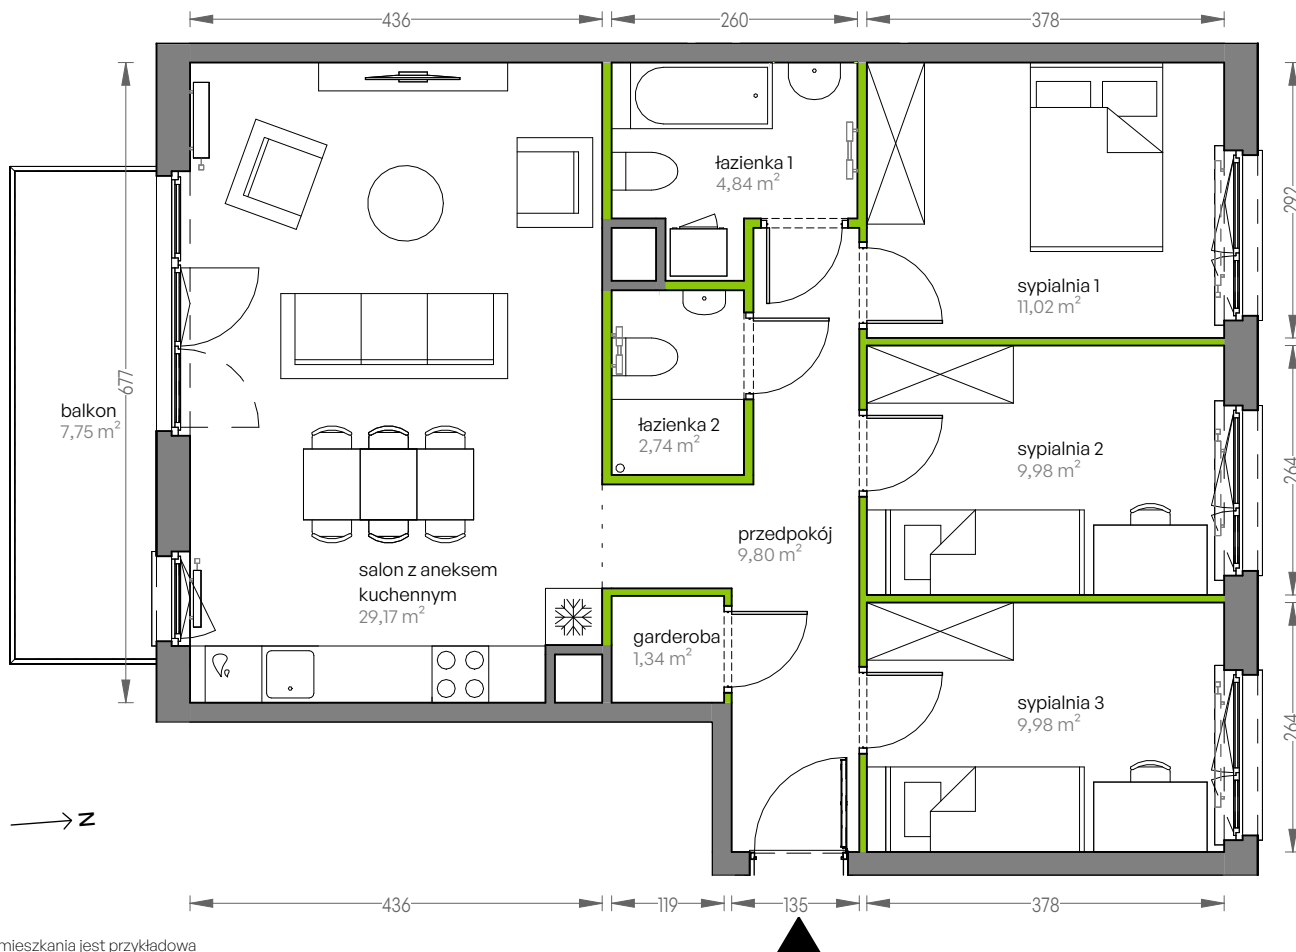

CITY VIBE.

nr F.057

Powierzchnia **78,87 m²**

Piętro **1**

Aranżacja mieszkania jest przykładowa

Powierzchnia użytkowa

salon z aneksem kuchennym	29,17 m ²
łazienka 2	2,74 m ²
łazienka 1	4,84 m ²
sypialnia 1	11,02 m ²
sypialnia 2	9,98 m ²
sypialnia 3	9,98 m ²
przedpokój	9,80 m ²
garderoba	1,34 m ²
Razem	78,87 m²
+ balkon	7,75 m ²

U nas nigdy nie płacisz za powierzchnię pod ścianami działowymi

Rzut kondygnacji Piętro 1

Plan osiedla Budynek F