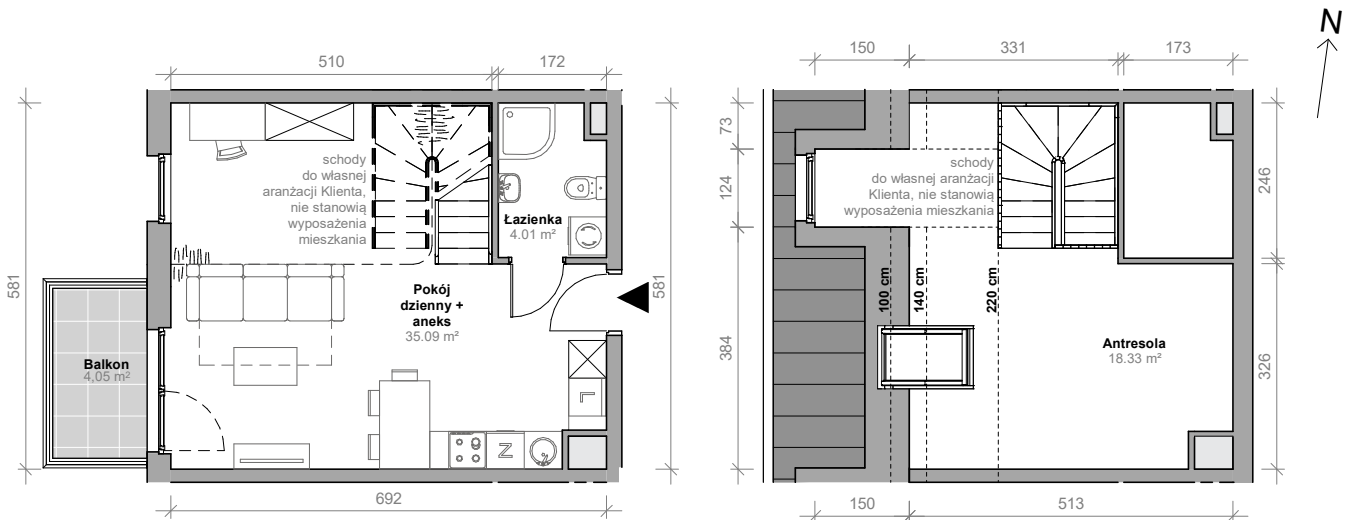

Przemyska Vita

I.4.M09

Powierzchnia **57,43 m²**

Piętro 4

Aranżacja mieszkania jest przykładowa.

Powierzchnia **użytkowa**

nie uwzględnia powierzchni pod ścianami działowymi

Rzut kondygnacji 4

Plan osiedla Budynek I

Łazienka	4,01 m ²
Pokój dzienny + aneks	35,09 m ²
Antresola	18,33 m ²
Razem	57,43 m²
+ balkon	4,05 m ²

U nas nigdy nie płacisz za powierzchnię pod ścianami działowymi