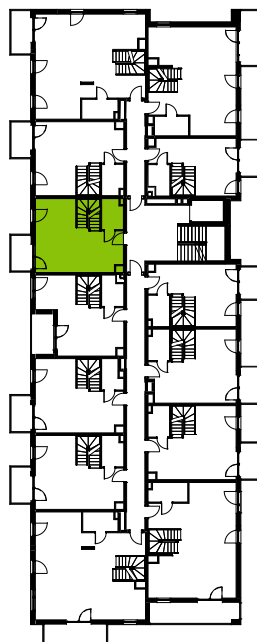

Przemyska Vita

I.4.M09

Powierzchnia **57,43 m²**

Piętro 4

Aranżacja mieszkania jest przykładowa.

Powierzchnia **użytkowa**

nie uwzględnia powierzchni pod ścianami działowymi

Rzut kondygnacji 4

Plan osiedla Budynek I

Łazienka	4,01 m ²
Pokój dzienny + aneks	35,09 m ²
Antresola	18,33 m ²
Razem	57,43 m²
+ balkon	4,05 m ²

U nas nigdy nie płacisz za powierzchnię pod ścianami działowymi