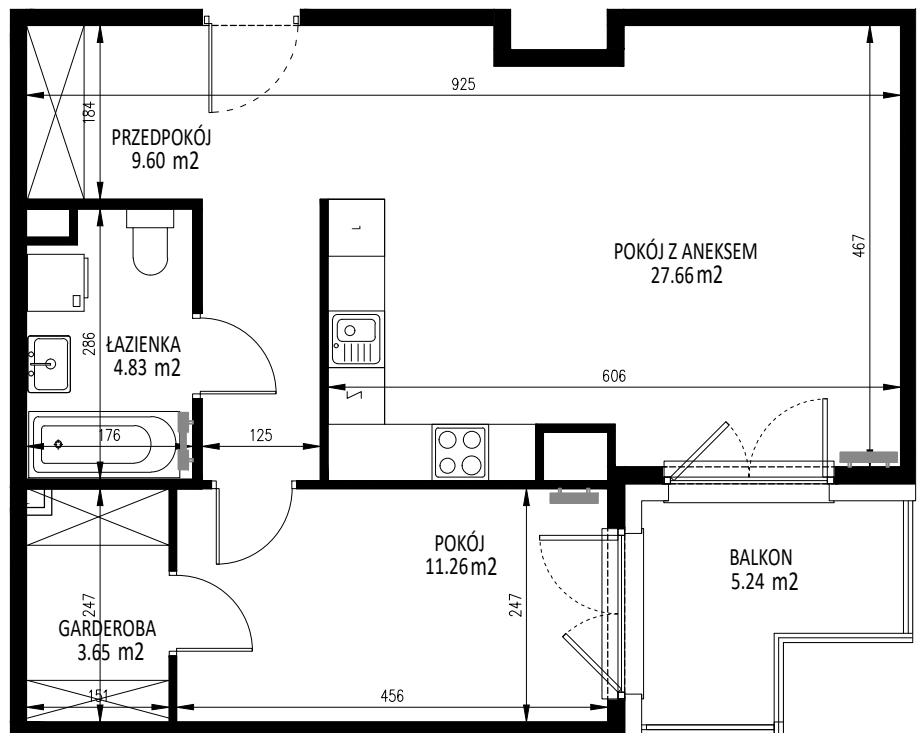

KRAKOWSKIE TARASY

ul. Krakowska 88

BIURO SPRZEDAŻY
ul. Krakowska 88, 50-427 Wrocław
tel. 71 740 00 14
krakowskietarasy@ims-budownictwo.pl

www.ims-budownictwo.pl

Nr mieszkania	Klatka	Piętro	Liczba pokoi	Powierzchnia [m ²]	Powierzchnia balkonu[m ²]
89	4	3 piętro	2	57,00	5,24

LOKALIZACJA W BUDYNKU

Ostateczna powierzchnia lokali zostanie określona na podstawie pomiaru powykonawczego.
Załączony rzut należy traktować poglądowo, jest on prezentowany w celu przedstawienia rozkładu funkcjonalnego pomieszczeń w obrębie lokalu.
Powierzchnię podano dla budynku w stanie wykończonym, na poziomie podłogi.
Do powierzchni kondygnacji nie są wliczane szachty instalacyjne wraz z ich obudową i wykończeniem oraz ścianki działowe.