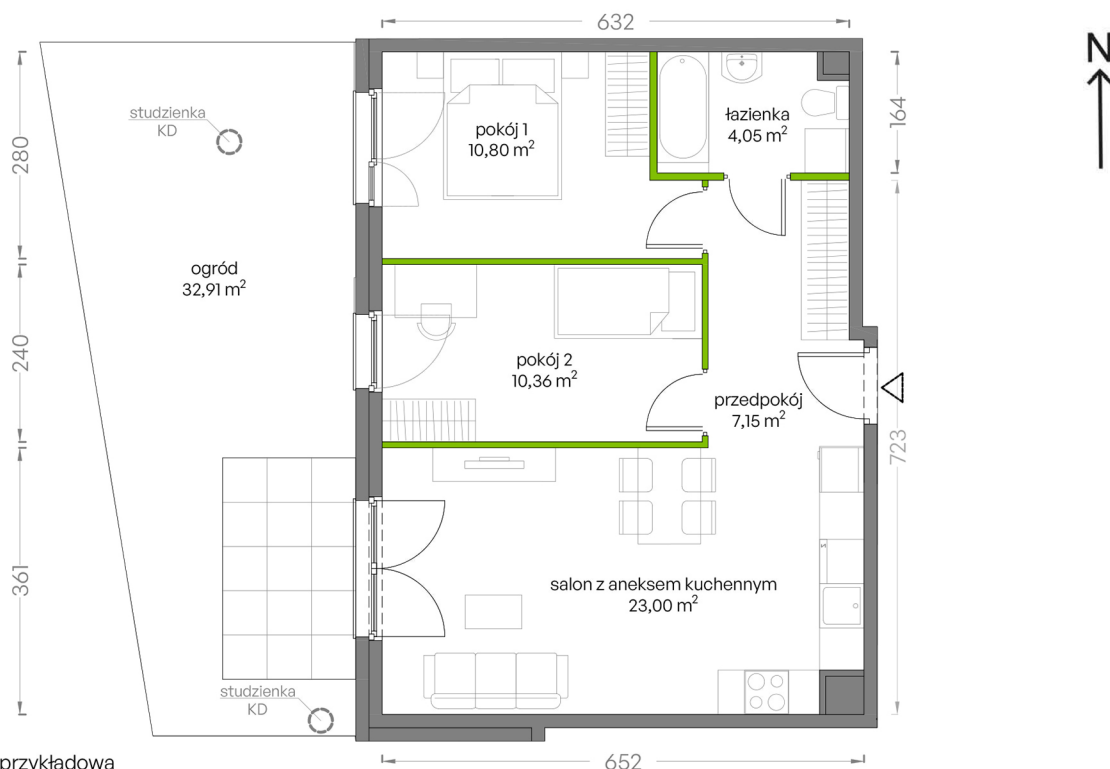

## nr B/0/01

Powierzchnia **55,36 m<sup>2</sup>**

**Parter**

Aranżacja mieszkania jest przykładowa  
Podano orientacyjne wymiary pomieszczenia

Powierzchnia **użytkowa**

Rzut kondygnacji **Parter**

Plan osiedla **Budynek B**

salon z aneksem kuchennym	23,00 m <sup>2</sup>
pokój 1	10,80 m <sup>2</sup>
pokój 2	10,36 m <sup>2</sup>
łazienka	4,05 m <sup>2</sup>
przedpokój	7,15 m <sup>2</sup>
<b>Razem</b>	<b>55,36 m<sup>2</sup></b>
+ogród	32,91 m <sup>2</sup>