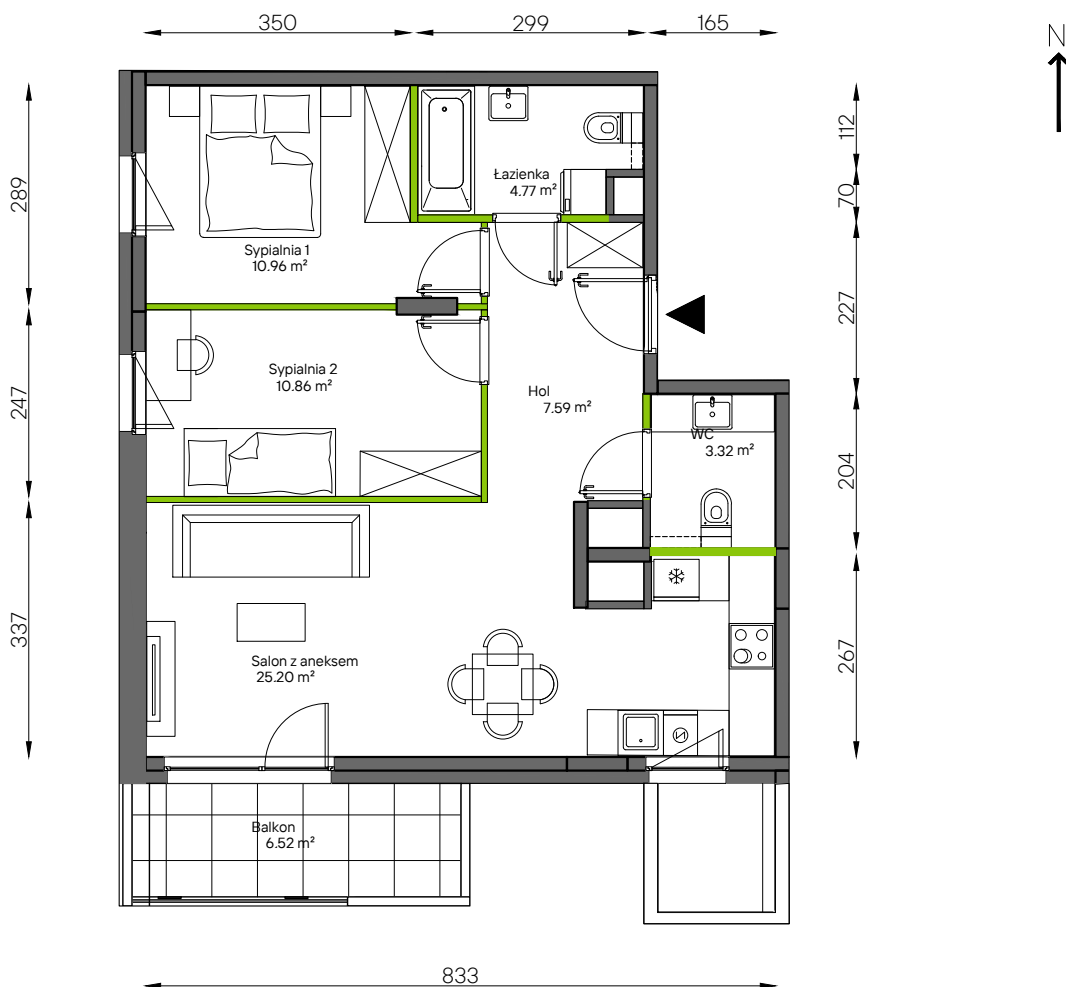

Aleje Praskie.

nr 34

Powierzchnia **62,70 m²** Piętro 5

Aranżacja mieszkania jest przykładowa.

Powierzchnia **użytkowa**

hol wejściowy	7.59 m ²
łazienka	4.77 m ²
sypialnia 1	10.96 m ²
sypialnia 2	10.86 m ²
salon z aneksem	25.20 m ²
wc	3.32 m ²
Razem	62.70 m²
+balkon	6.52 m ²

Rzut kondygnacji **Piętro 5**

Plan osiedla **Budynek 9**

U nas nigdy nie płacisz za powierzchnię pod ścianami działowymi.