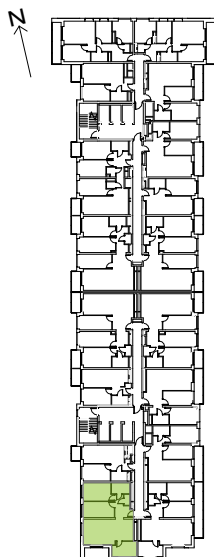

Legnicka Vita

L2/9/79

Powierzchnia **80.14 m²**

Piętro 9

Aranżacja mieszkania jest przykładowa

Powierzchnia użytkowa

korytarz	7.57 m ²
salon+aneks	30.85 m ²
sypialnia 1	12.46 m ²
sypialnia 2	13.29 m ²
sypialnia 3	9.19 m ²
wc	1.65 m ²
łazienka	5.13 m ²
Razem	80.14 m²
+ loggia	6.62 m ²

U nas nigdy nie płacisz za powierzchnię pod ścianami działowymi

Rzut kondygnacji Piętro 9

Plan osiedla Budynek L2