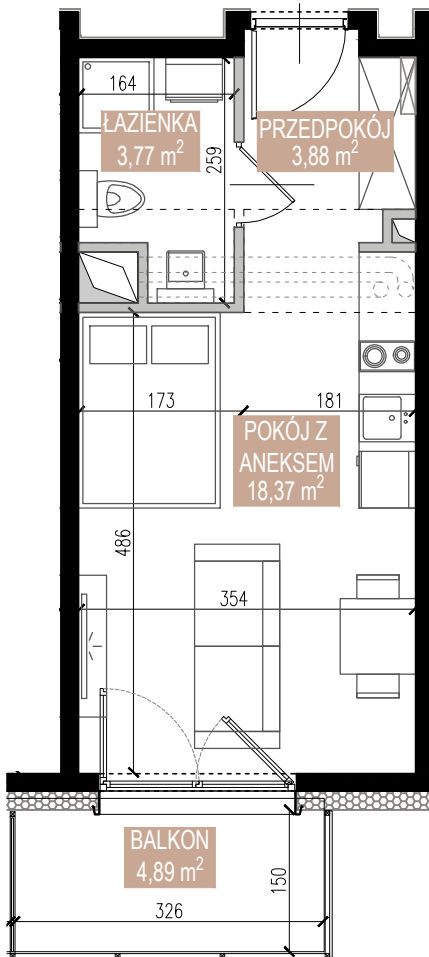

# ŚWIERADOWSKA

APARTAMENTY

Budynek	B2
Mieszkanie	SWA/2/23
Powierzchnia	26,02 m <sup>2</sup>
Pokoje	1
Piętro	2
Balkon	4,89 m <sup>2</sup>