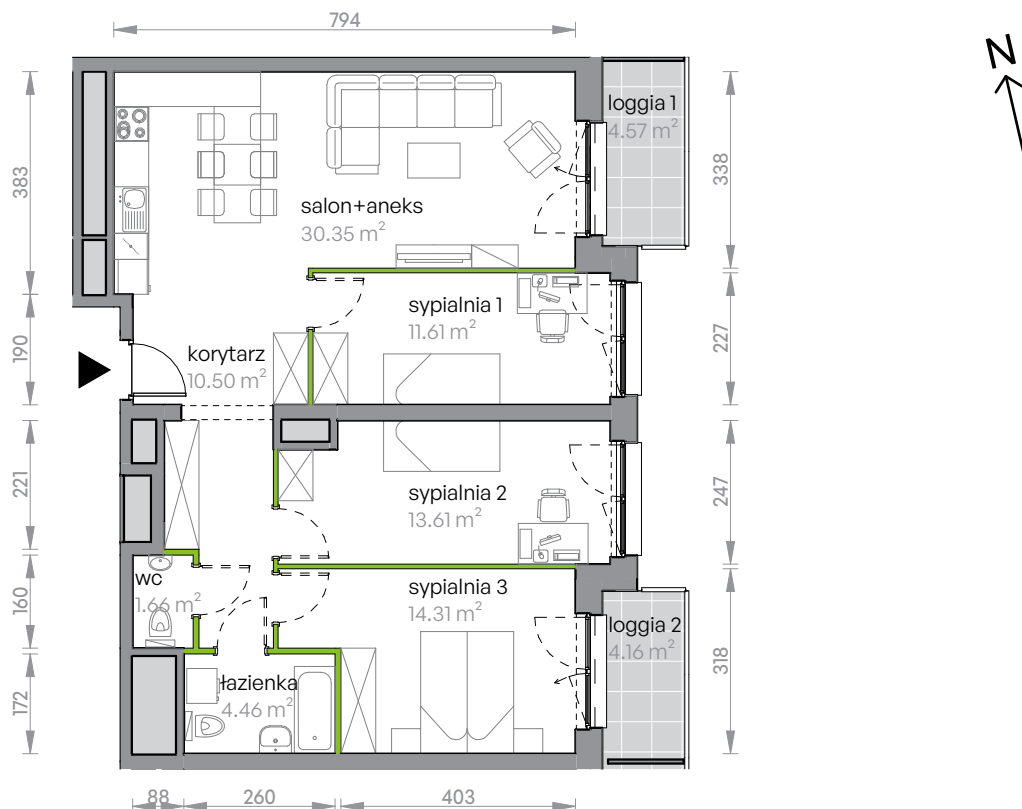

Legnicka Vita

L2/13/107

Powierzchnia **86.50 m²**

Piętro **13**

Aranżacja mieszkania jest przykładowa

Powierzchnia użytkowa

korytarz	10.50 m ²
salon+aneks	30.35 m ²
sypialnia 1	11.61 m ²
sypialnia 2	13.61 m ²
sypialnia 3	14.31 m ²
wc	1.66 m ²
łazienka	4.46 m ²
Razem	86.50 m²
+ loggia 1	4.57 m ²
+ loggia 2	4.16 m ²

U nas nigdy nie płacisz za powierzchnię pod ścianami działowymi

Rzut kondygnacji Piętro 13

Plan osiedla Budynek L2