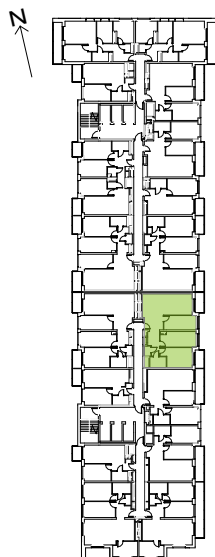

Legnicka Vita

L2/13/107

Powierzchnia **86.50 m²**

Piętro **13**

Aranżacja mieszkania jest przykładowa

Powierzchnia użytkowa

korytarz	10.50 m ²
salon+aneks	30.35 m ²
sypialnia 1	11.61 m ²
sypialnia 2	13.61 m ²
sypialnia 3	14.31 m ²
wc	1.66 m ²
łazienka	4.46 m ²
Razem	86.50 m²
+ loggia 1	4.57 m ²
+ loggia 2	4.16 m ²

U nas nigdy nie płacisz za powierzchnię pod ścianami działowymi

Rzut kondygnacji Piętro 13

Plan osiedla Budynek L2