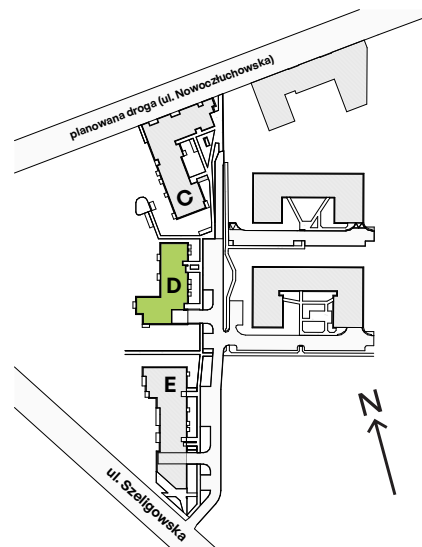

Bemosphere

nr D.26

Powierzchnia **39,44 m²**

Piętro 1

Aranżacja mieszkania jest przykładowa

Powierzchnia użytkowa

Salon + Aneks	19,71 m ²
Sypialnia	10,95 m ²
Łazienka	4,05 m ²
Korytarz	4,73 m ²
Razem	39,44 m²
+ Balkon	3,50 m ²

Rzut kondygnacji **Piętro 1**

Plan osiedla **Budynek D**

U nas nigdy nie płacisz za powierzchnię pod ścianami działowymi