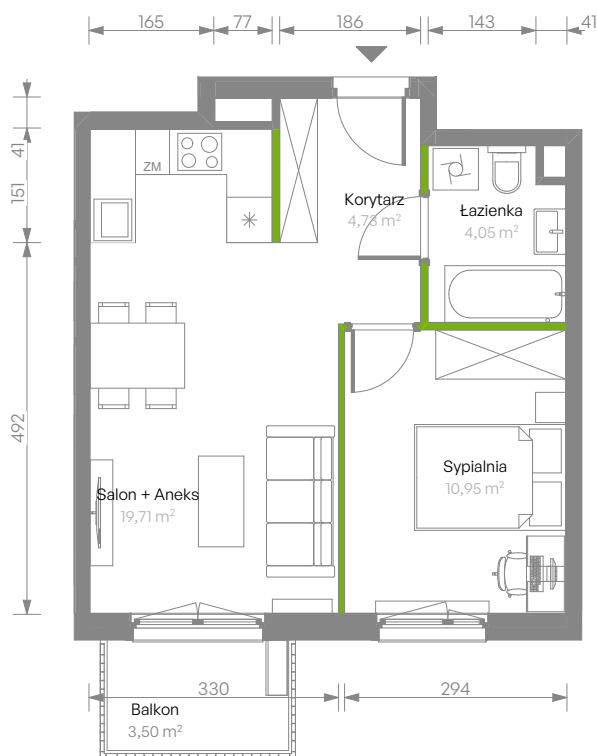

Bemosphere

nr D.26

Powierzchnia **39,44 m²**

Piętro 1

Aranżacja mieszkania jest przykładowa

Powierzchnia użytkowa

Salon + Aneks	19,71 m ²
Sypialnia	10,95 m ²
Łazienka	4,05 m ²
Korytarz	4,73 m ²
Razem	39,44 m²
+ Balkon	3,50 m ²

Rzut kondygnacji **Piętro 1**

Plan osiedla **Budynek D**

U nas nigdy nie płacisz za powierzchnię pod ścianami działowymi