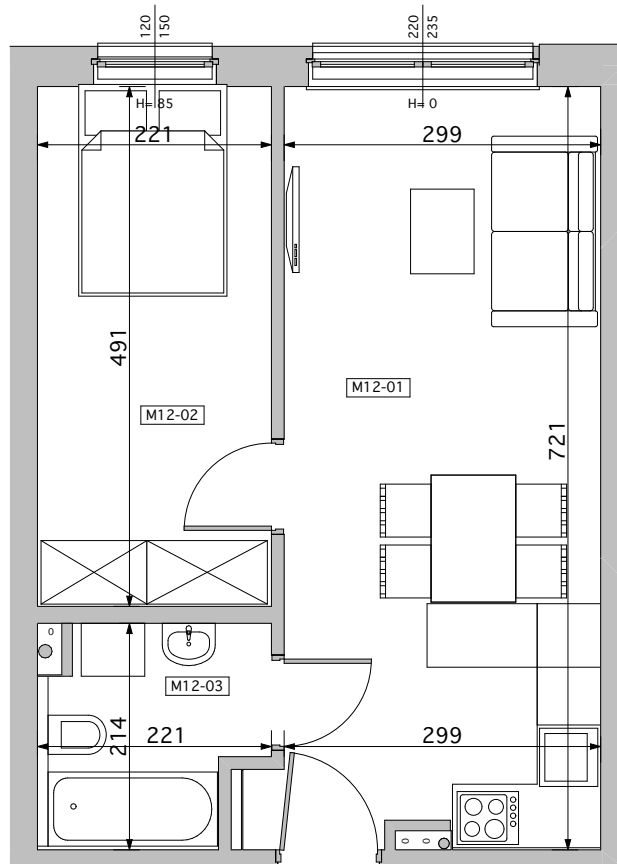

Koninko, ul. Radiowa

BLOK NR 1
MIESZKANIE M12 - PARTER

LOKALIZACJA BUDYNKU
NA OSIEDLU

LOKALIZACJA MIESZKANIA
W BUDYNKU

MIESZKANIE	NR POM.	NAZWA POM.	POW. PODŁOGI [m ²]
M12			
	M12-01	pokój dz.+aneks.kuch.	21,75
	M12-02	pokój	10,85
	M12-03	łazienka	4,12
			36,72 m ²