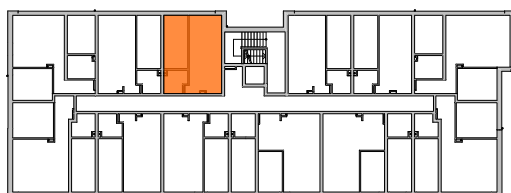

Koninko, ul. Radiowa

BLOK NR 1
MIESZKANIE M12 - PARTER

LOKALIZACJA BUDYNKU
NA OSIEDLU

LOKALIZACJA MIESZKANIA
W BUDYNKU

MIESZKANIE	NR POM.	NAZWA POM.	POW. PODŁOGI [m ²]
M12			
	M12-01	pokój dz.+aneks.kuch.	21,75
	M12-02	pokój	10,85
	M12-03	łazienka	4,12
			36,72 m ²