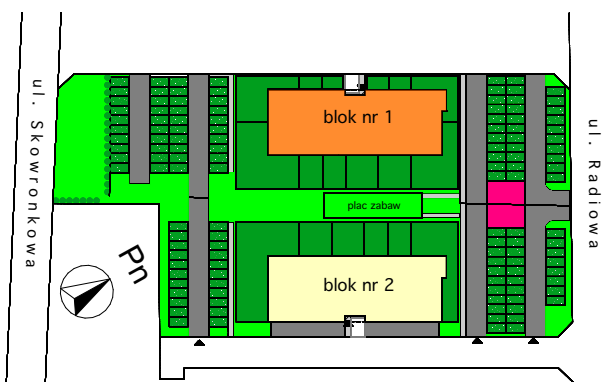

Koninko, ul. Radiowa

BLOK NR 1
MIESZKANIE M12 - PARTER

LOKALIZACJA BUDYNKU
NA OSIEDLU

LOKALIZACJA MIESZKANIA
W BUDYNKU

MIESZKANIE	NR POM.	NAZWA POM.	POW. PODŁOGI [m ²]
M12			
	M12-01	pokój dz.+aneks.kuch.	21,75
	M12-02	pokój	10,85
	M12-03	łazienka	4,12
			36,72 m ²