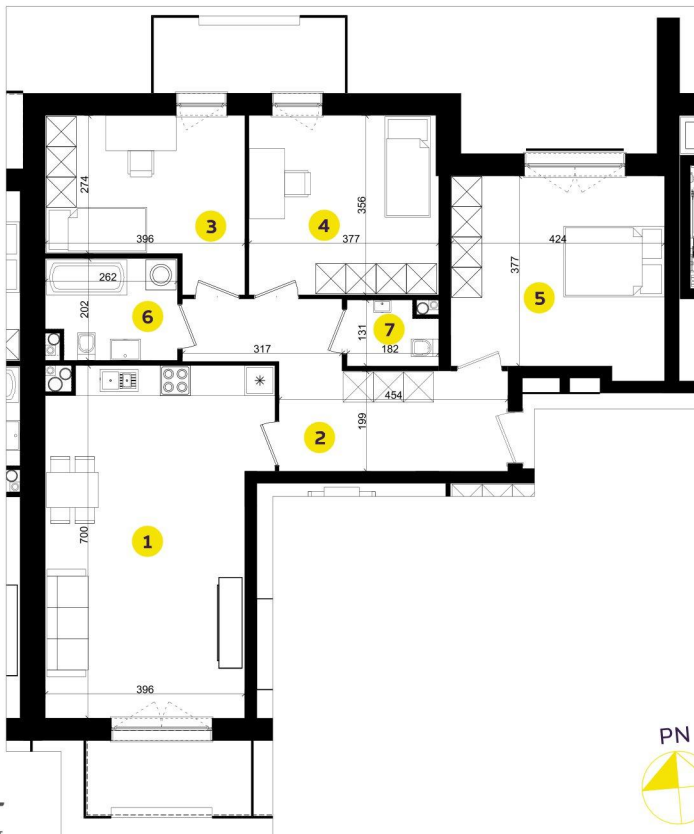

MIESZKANIE B5D

Pow.: 89,53m²

Piętro: 4

**NOWE
ZŁOTNO**

1. Salon z aneksem	28,39m ²
2. Przedpokój	13,00m ²
3. Pokój	11,71m ²
4. Pokój	13,20m ²
5. Pokój	16,13m ²
6. Łazienka	4,97m ²
7. Łazienka	2,13m ²

Powierzchnia: 89,53m²

Balkon: 4,61m²

Balkon: 5,40m²