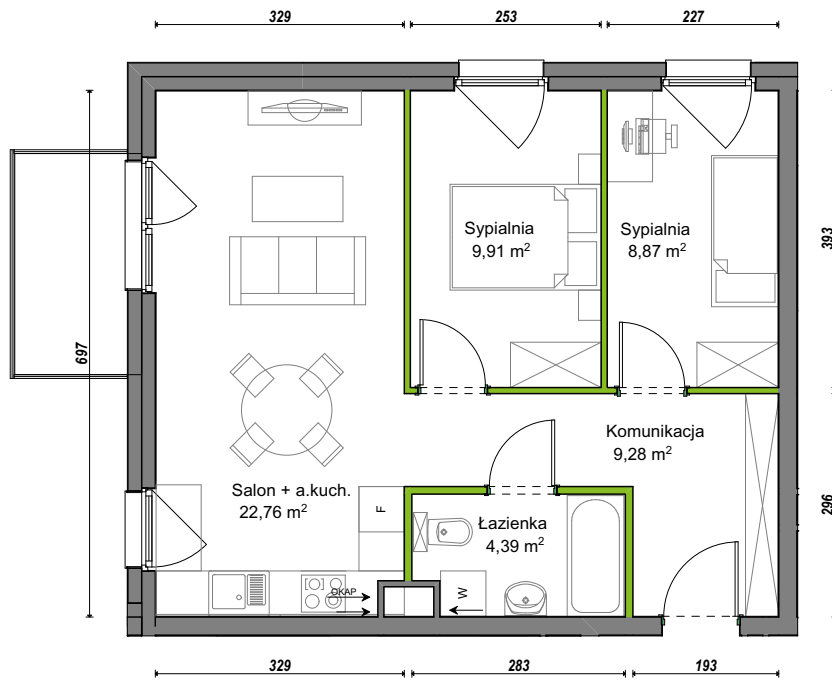

## nr D1/B/13

Powierzchnia **55,21 m<sup>2</sup>**

Piętro **2**

Aranżacja mieszkania jest przykładowa.

### Powierzchnia użytkowa

### Rzut kondygnacji Piętro 2

Komunikacja	9,28 m <sup>2</sup>
Łazienka	4,39 m <sup>2</sup>
Salon + a.kuch.	22,76 m <sup>2</sup>
Sypialnia	8,87 m <sup>2</sup>
Sypialnia	9,91 m <sup>2</sup>
<b>Razem</b>	<b>55,21 m<sup>2</sup></b>
+Balkon	4,36 m <sup>2</sup>