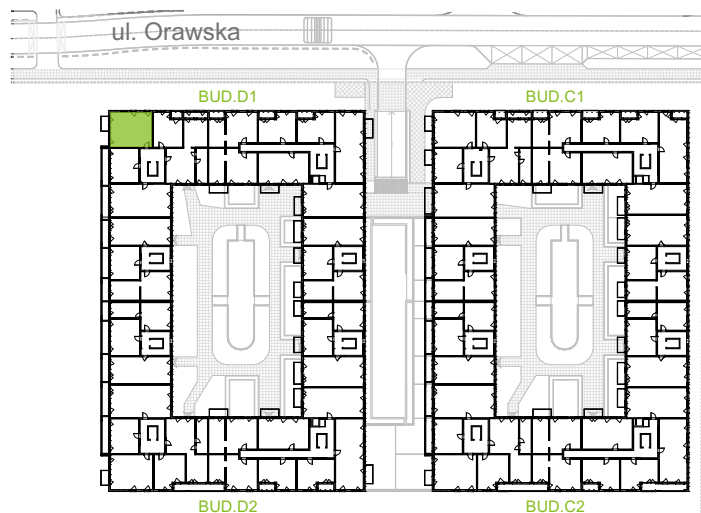

## nr D1/B/13

Powierzchnia **55,21 m<sup>2</sup>**

Piętro **2**

Aranżacja mieszkania jest przykładowa.

### Powierzchnia użytkowa

### Rzut kondygnacji Piętro 2

Komunikacja	9,28 m <sup>2</sup>
Łazienka	4,39 m <sup>2</sup>
Salon + a.kuch.	22,76 m <sup>2</sup>
Sypialnia	8,87 m <sup>2</sup>
Sypialnia	9,91 m <sup>2</sup>
<b>Razem</b>	<b>55,21 m<sup>2</sup></b>
+Balkon	4,36 m <sup>2</sup>