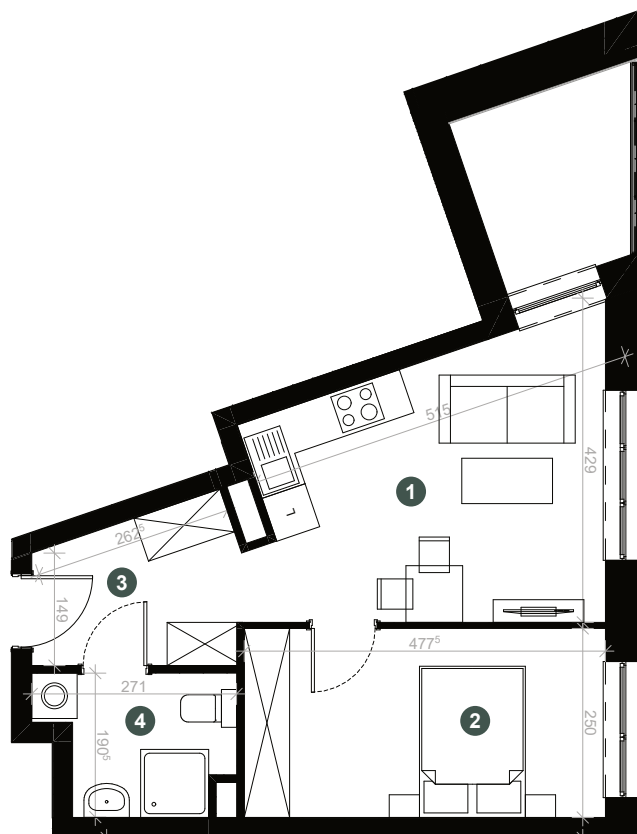

A7A

GN

Pogonowskiego

Pow.: 37,80 m²

Piętro: 6

1. Salon z aneksem kuchennym	16,26 m ²
2. Sypialnia	11,94 m ²
3. Korytarz	5,30 m ²
4. Łazienka	4,30 m ²

Powierzchnia: 37,80 m²

Balkon: 5,41 m²