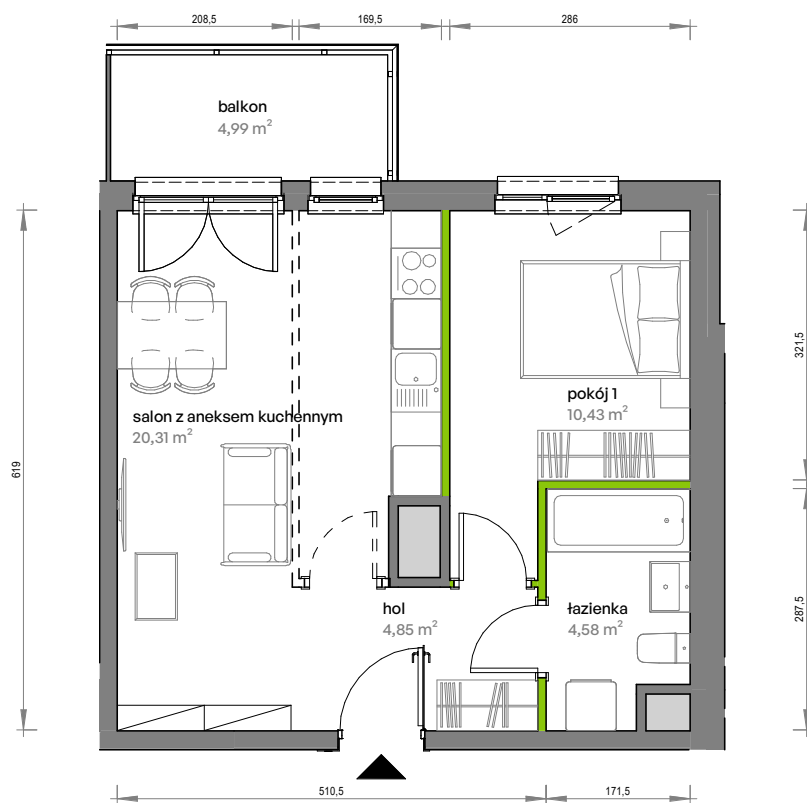

Unii Lubelskiej Vita.

nr D.04.232

Powierzchnia **40,17 m²**

Piętro 4

Aranżacja mieszkania jest przykładowa

Powierzchnia użytkowa

| | |
|---------------------------|----------------------------|
| hol | 4,85 m ² |
| pokój 1 | 10,43 m ² |
| salon z aneksem kuchennym | 20,31 m ² |
| łazienka | 4,58 m ² |
| Razem | 40,17 m² |
| + balkon | 4,99 m ² |

Rzut kondygnacji Piętro 4

Plan osiedla

U nas nigdy nie płacisz za powierzchnię pod ścianami działowymi