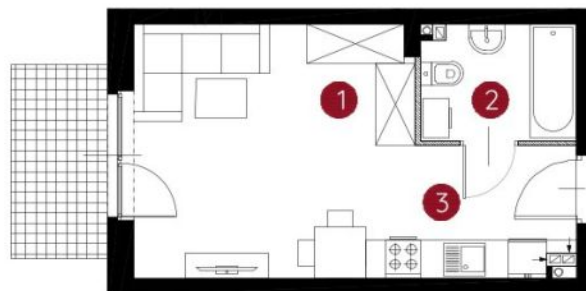

lokal 3.A.0.05

**25,76 m<sup>2</sup>**

parter

budynek 3

Murapol  
Helio

Toruń, ul. Heweliusza

0 1 2 5m

Podziałka podana z tolerancją +/- 5%

- |                              |                      |
|------------------------------|----------------------|
| 1. salon z aneksem kuchennym | 18,52 m <sup>2</sup> |
| 2. łazienka                  | 4,13 m <sup>2</sup>  |
| 3. przedpokój                | 3,11 m <sup>2</sup>  |

**metraż** **25,76 m<sup>2</sup>**

**Schemat kondygnacji**