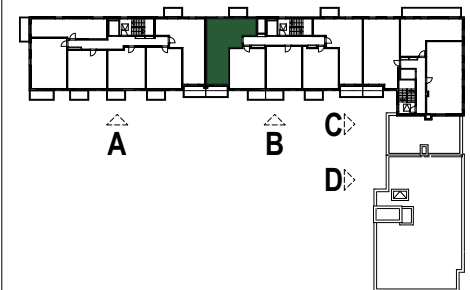

OSIEDLE MIESZKANIOWE  
UL. JASIELSKA 9G, 9H  
POZNAŃ

LOKAL	MIESZKALNY
BUDYNEK	A, B
SEGMENT	B
PIĘTRO	4
NR LOKALU	<b>B.B52</b>
STRUKTURA	3P+AK

POWIERZCHNIA  
UŻYTKOWA **57,08 m<sup>2</sup>**

 ściany nierozbieralne  
 ściany rozbieralne