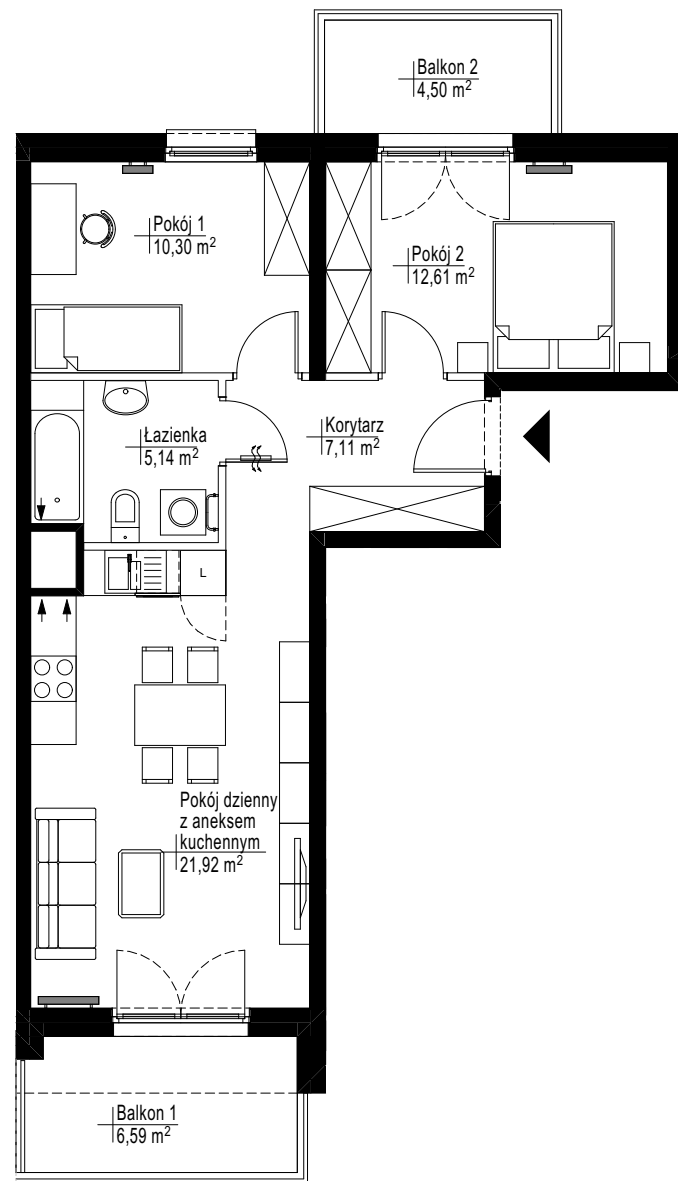

OSIEDLE MIESZKANIOWE  
UL. JASIELSKA 9G, 9H  
POZNAŃ

LOKAL	MIESZKALNY
BUDYNEK	A, B
SEGMENT	B
PIĘTRO	4
NR LOKALU	<b>B.B52</b>
STRUKTURA	3P+AK

POWIERZCHNIA  
UŻYTKOWA **57,08 m<sup>2</sup>**

 ściany nierozbieralne  
 ściany rozbieralne

0 1 5m