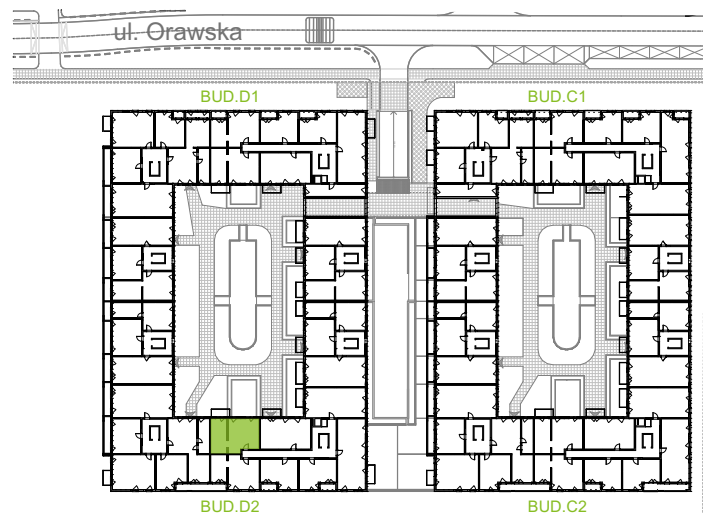

Rzut kondygnacji Piętro 1

U nas nigdy nie płacisz za powierzchnię pod ścianami dzielowymi.