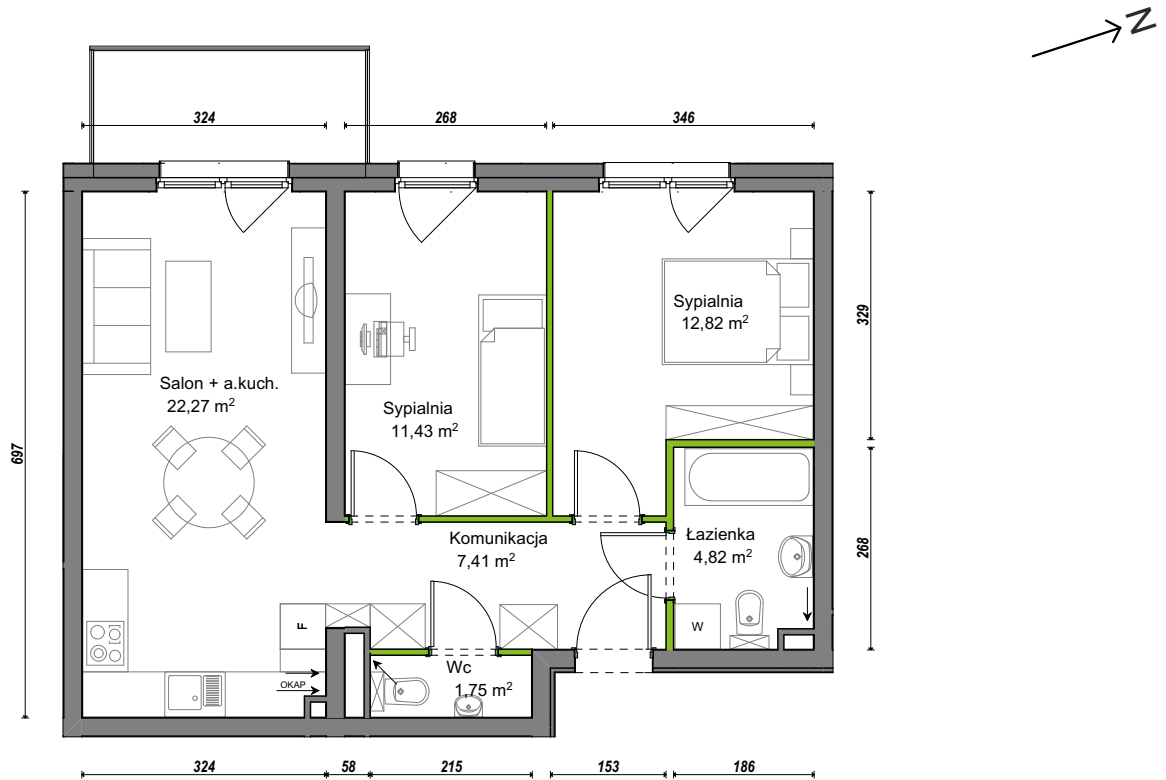

## nr D2/F/12

Powierzchnia **60,50 m<sup>2</sup>**

Piętro **1**

Aranżacja mieszkania jest przykładowa.

### Powierzchnia użytkowa

Komunikacja	7,41 m <sup>2</sup>
Łazienka	4,82 m <sup>2</sup>
Salon + a.kuch.	22,27 m <sup>2</sup>
Sypialnia	11,43 m <sup>2</sup>
Sypialnia	12,82 m <sup>2</sup>
Wc	1,75 m <sup>2</sup>
<b>Razem</b>	<b>60,50 m<sup>2</sup></b>
+Balkon	5,36 m <sup>2</sup>